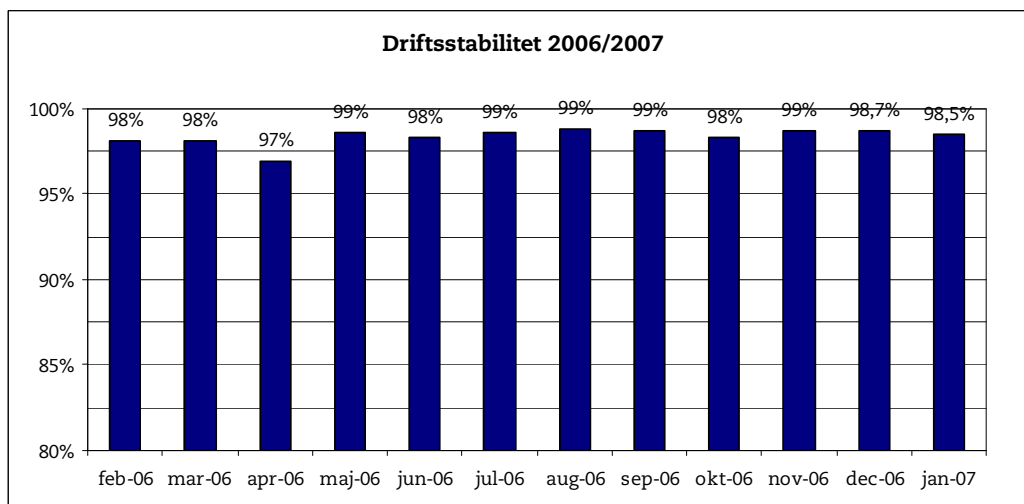

28. februar 2007

Metroens driftsstabilitet og passagertal uge 8, 2007

Driftsstabilitet

Driftsstabiliteten i januar var på ca. 98,5 pct.

Driftsstabiliteten i uge 8 var på 94,2 pct.

Passagertal

Passagertallet for januar var ca. 3,4 mio.