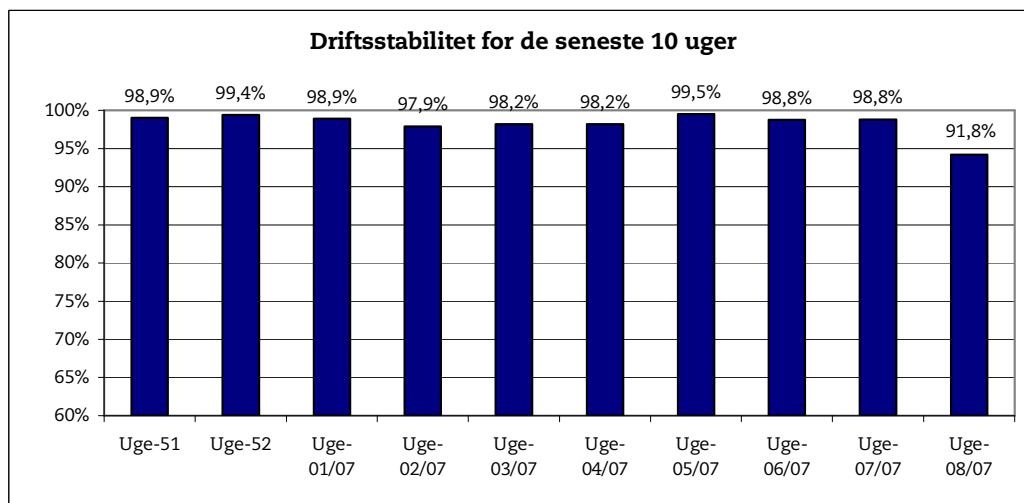

28. februar 2007

Metroens driftsstabilitet og passagertal uge 8, 2007

Driftsstabilitet

Driftsstabiliteten i januar var på ca. 98,5 pct.

Driftsstabiliteten i uge 8 var på 94,2 pct.

Passagertal

Passagertallet for januar var ca. 3,4 mio.