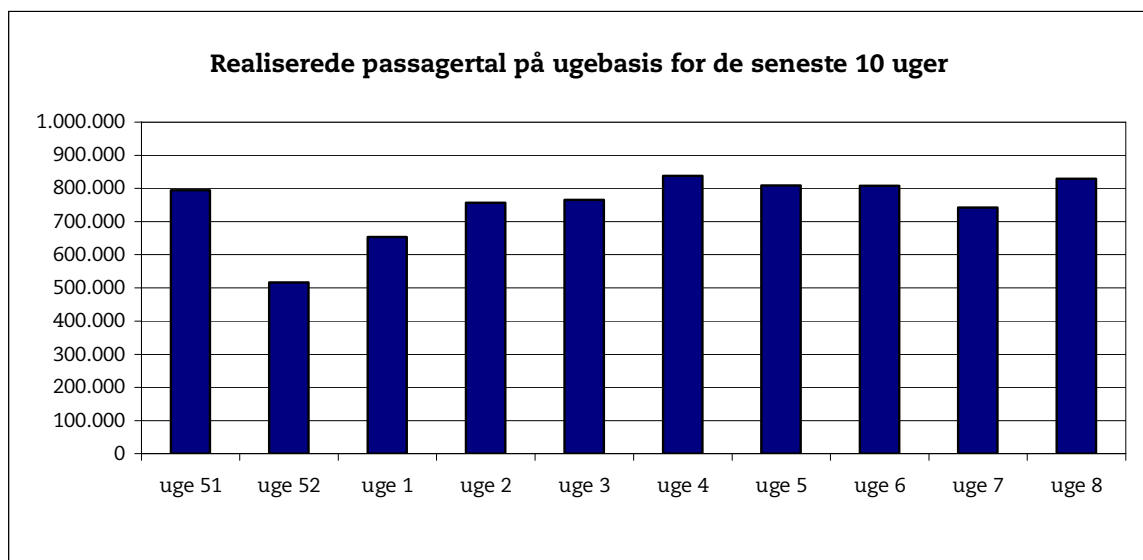

28. februar 2007

Metroens driftsstabilitet og passagertal uge 8, 2007

Driftsstabilitet

Driftsstabiliteten i januar var på ca. 98,5 pct.

Driftsstabiliteten i uge 8 var på 94,2 pct.

Passagertal

Passagertallet for januar var ca. 3,4 mio.

Passagertallet i uge 8 var ca. 829.000.

Opgørelser i dette notat bygger på foreløbige tal, hvorfor der tages forbehold for eventuelle senere justeringer.