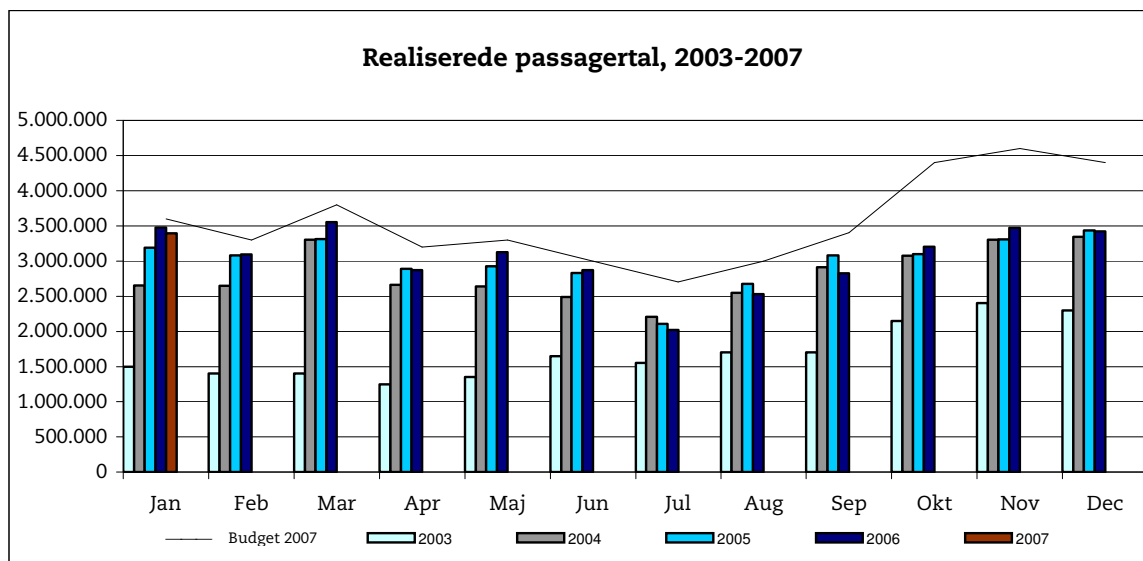

28. februar 2007

Metroens driftsstabilitet og passagertal uge 8, 2007

Driftsstabilitet

Driftsstabiliteten i januar var på ca. 98,5 pct.

Driftsstabiliteten i uge 8 var på 94,2 pct.

Passagertal

Passagertallet for januar var ca. 3,4 mio.

Passagertallet i uge 8 var ca. 829.000.

Opgørelser i dette notat bygger på foreløbige tal, hvorfor der tages forbehold for eventuelle senere justeringer.