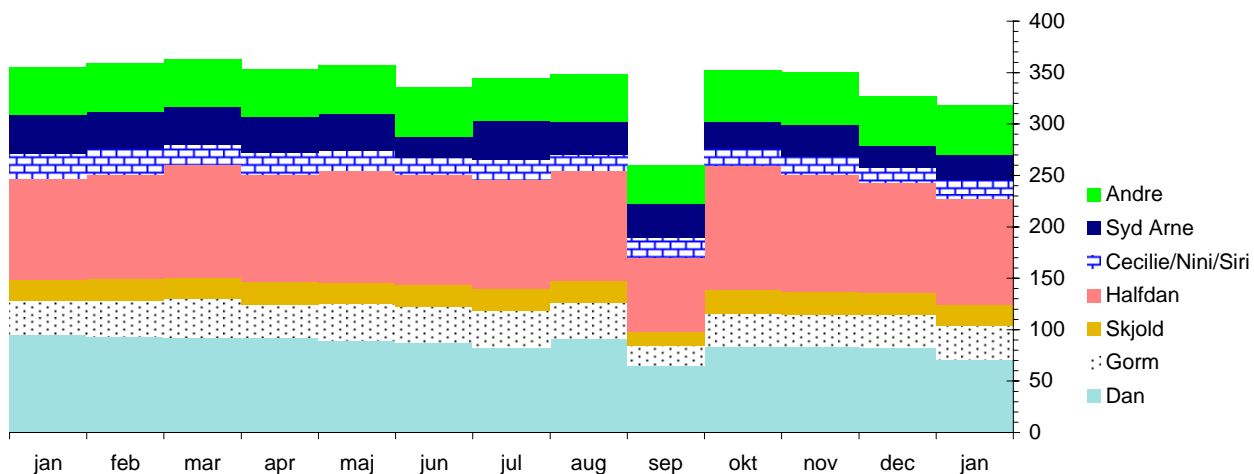

Olieproduktion

tusind tønder
pr. dag