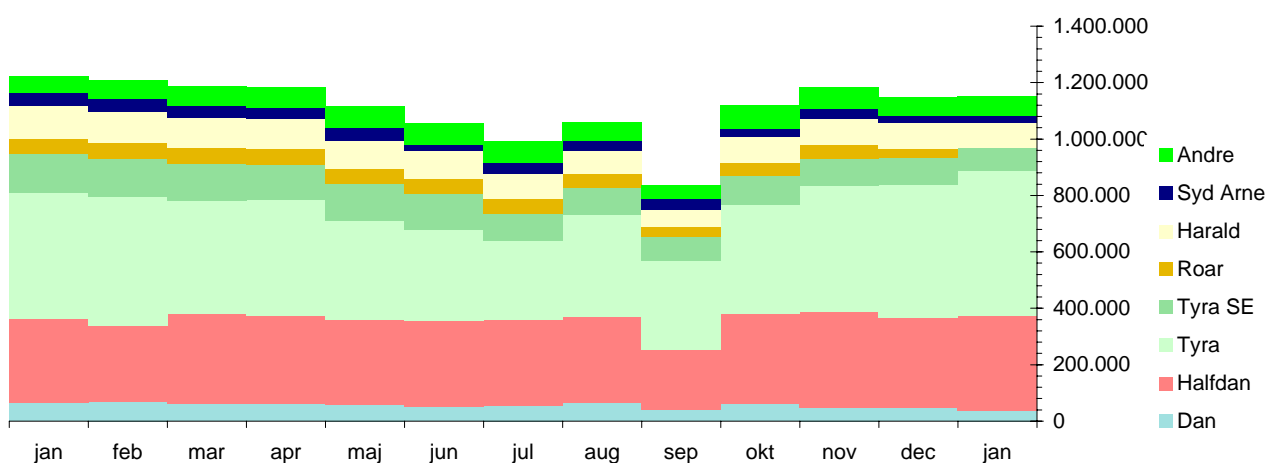

Gasproduktion

tusind scf
pr. dag