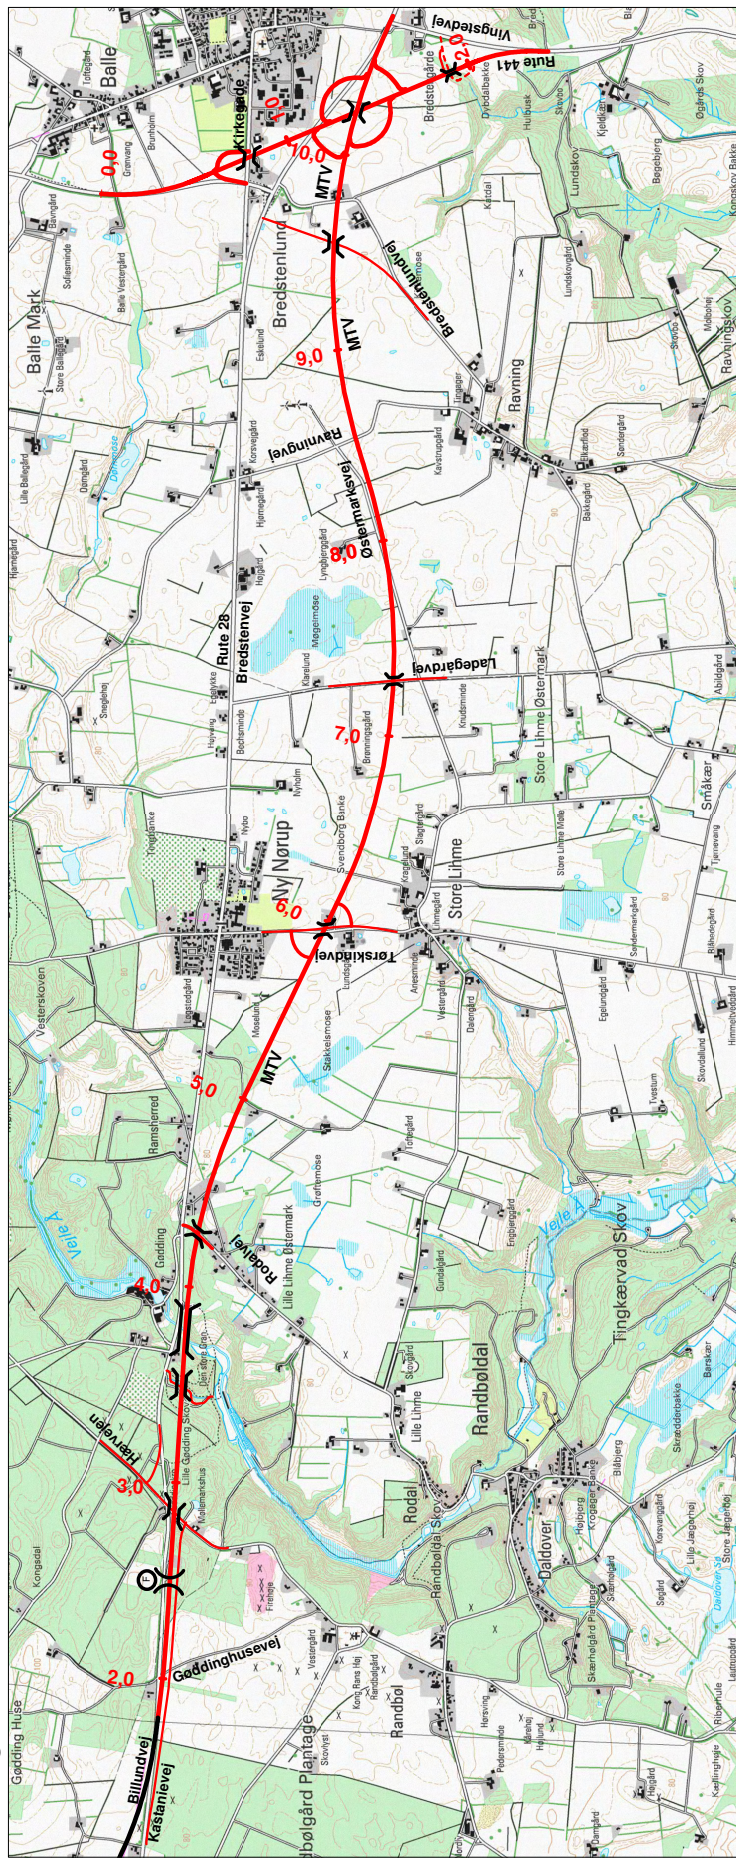

Oversigtskort

Krydset mellem forlagt Rute 28 og Rute 441 anlagt som rundkørsel

Grundkort: © Kort og Matrikelstyrelsen

Signaturforklaring

-  Vejbro
 -  Faunabro
 -  MTV, Motortrafikvej
 -  Skærende veje
 -  Stier
- 0 1000 2000 3000 M