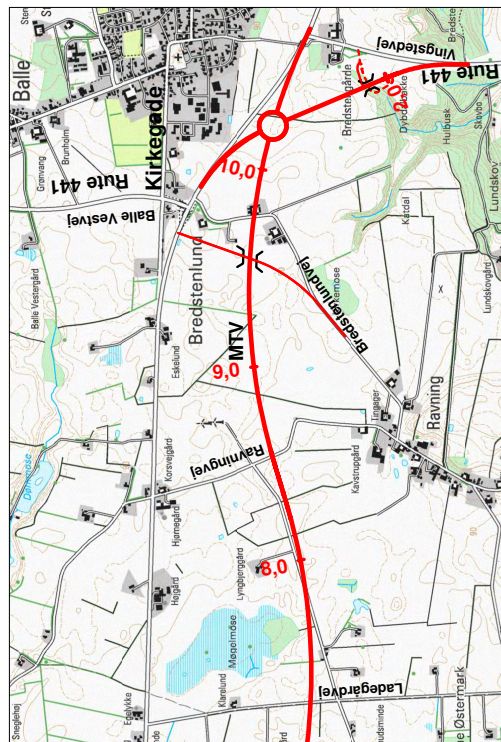

Oversigtskort

Krydset mellem forlagt Rute 28 og Rute 441 anlagt som rundkørsel

Grundkort: © Kort og Matrikelstyrelsen

Signaturforklaring

-  Vejbro
 -  Faunabro
 -  MTV, Motortrafikvej
 -  Skærende veje
 -  Stier
- 0 1000 2000 3000 M