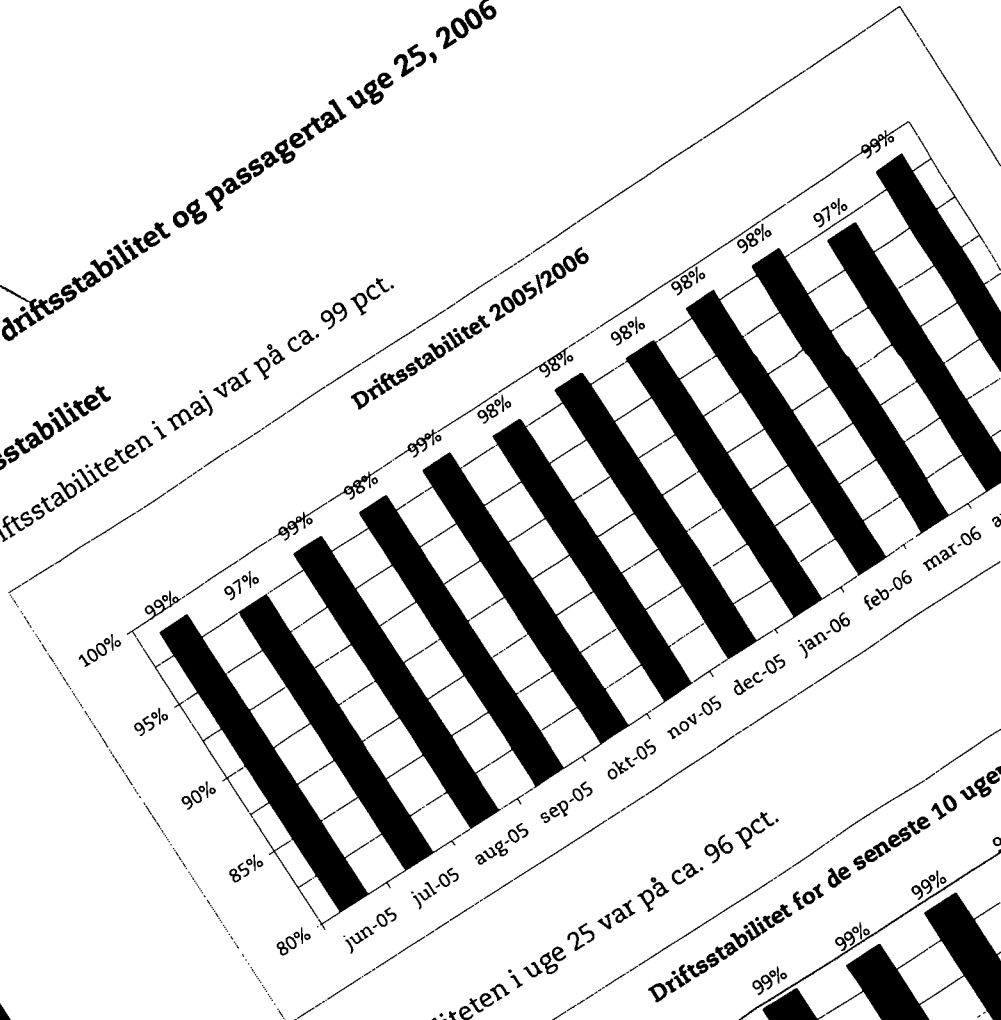

DEPARTEMENTET

Dato **- 4 JULI 2006**
J nr. 561-14
Deres ref.
Sagsbeh.

Folketingets Trafikudvalg
Christiansborg
1240 København K

Ugebrev om Metroens driftsstabilitet og passagertal.

Hermed fremsendes ugebrev om Metroens driftsstabilitet og passagertal for uge 25, 2006.

./. Ugebrevet vedlægges 5 kopier.

Med venlig hilsen

Anne Mette Koch
Ministersekretær

Ørestadsselskabet

27. juni 2006

Metroens driftsstabilitet og passagerantal uge 25, 2006

Driftsstabilitet

Driftsstabiliteten i maj var på ca. 99 pct.