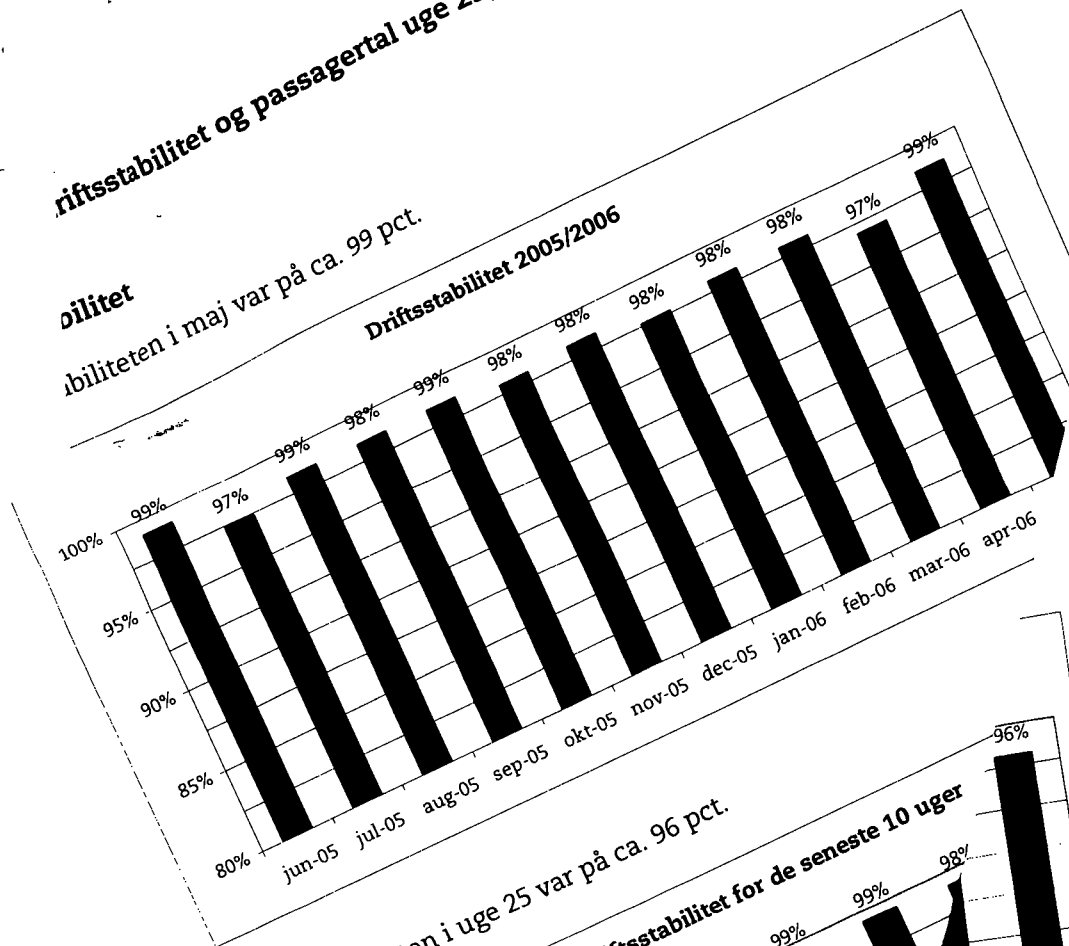

DEPARTEMENTET

Dato - **4 JULI 2006**
J nr. 561-14
Deres ref.
Sagsbeh.

Folketingets Trafikudvalg
Christiansborg
1240 København K

Ugebrev om Metroens driftsstabilitet og passagertal.

Hermed fremsendes ugebrev om Metroens driftsstabilitet og passagertal for uge 25, 2006.

./. Ugebrevet vedlægges 5 kopier.

Med venlig hilsen

Anne Mette Koch
Ministersekretær

Ørestadsselskabet

27. juni 2006

Driftsstabilitet og passagertal uge 25, 2006

Driftsstabilitet

Driftsstabiliteten i maj var på ca. 99 pct.