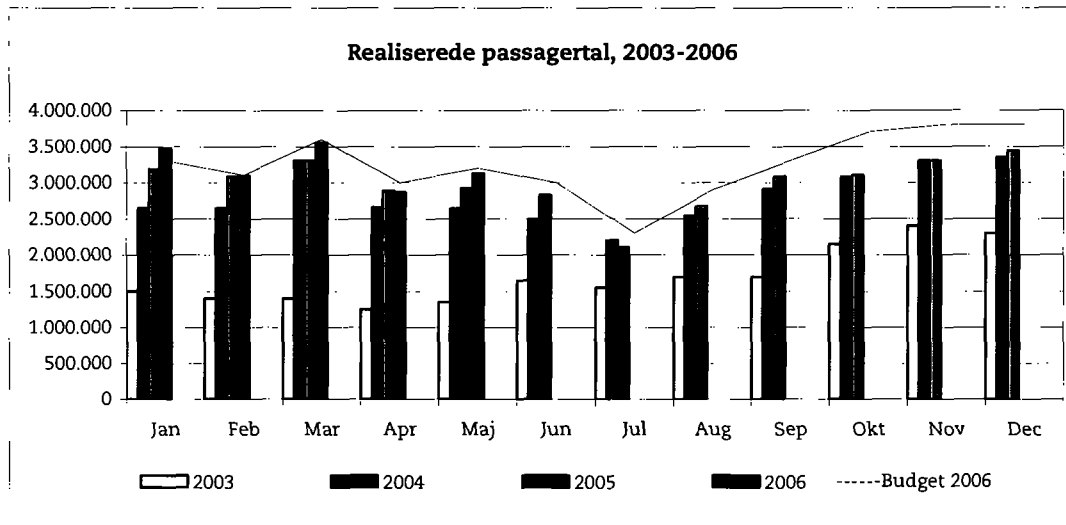

### Metroens driftsstabilitet og passagertal uge 24, 2006

#### Driftsstabilitet

Driftsstabiliteten i maj var på ca. 99 pct.

Driftsstabiliteten i uge 24 var på ca. 99 pct.

**Passagertal**

Passagertallet for maj var ca. 3,1 mio.

Passagertallet i uge 24 var ca. 709.000.