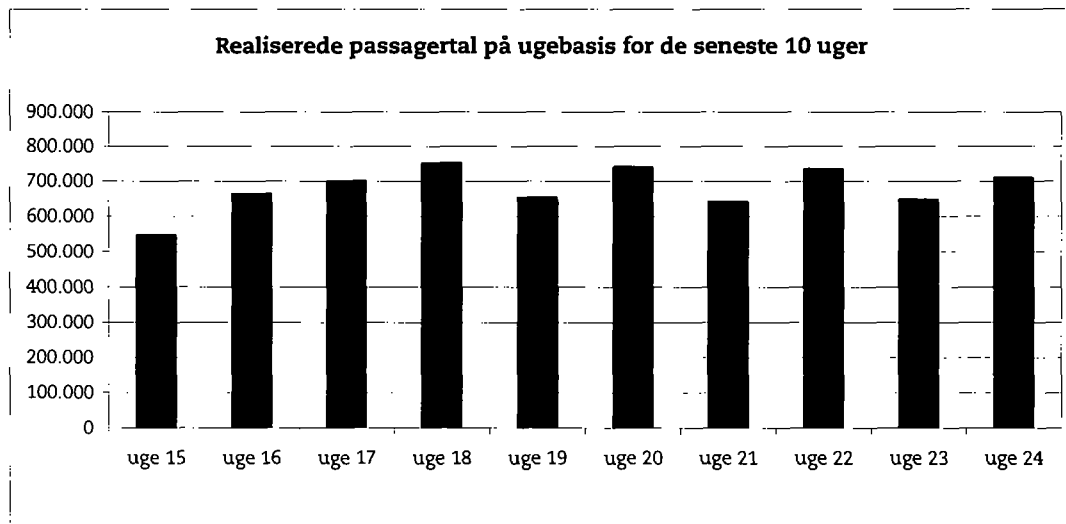

### Metroens driftsstabilitet og passagertal uge 24, 2006

#### Driftsstabilitet

Driftsstabiliteten i maj var på ca. 99 pct.

Driftsstabiliteten i uge 24 var på ca. 99 pct.

**Passagertal**

Passagertallet for maj var ca. 3,1 mio.

Passagertallet i uge 24 var ca. 709.000.