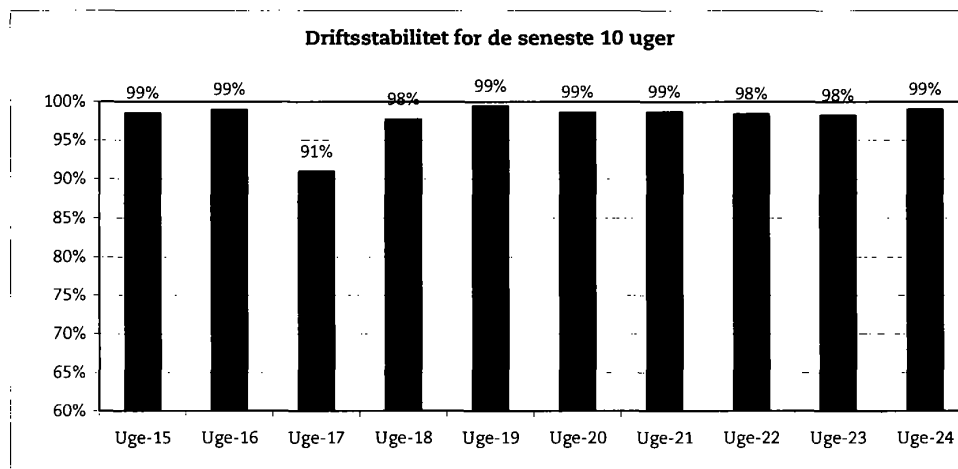

### Metroens driftsstabilitet og passagertal uge 24, 2006

#### Driftsstabilitet

Driftsstabiliteten i maj var på ca. 99 pct.

Driftsstabiliteten i uge 24 var på ca. 99 pct.

**Passagertal**

Passagertallet for maj var ca. 3,1 mio.

Passagertallet i uge 24 var ca. 709.000.