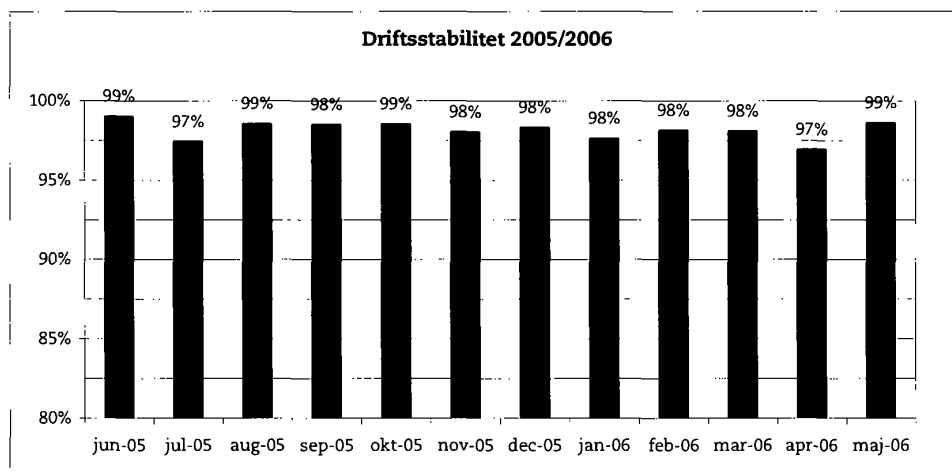

### Metroens driftsstabilitet og passagertal uge 24, 2006

#### Driftsstabilitet

Driftsstabiliteten i maj var på ca. 99 pct.

Driftsstabiliteten i uge 24 var på ca. 99 pct.

**Passagertal**

Passagertallet for maj var ca. 3,1 mio.

Passagertallet i uge 24 var ca. 709.000.