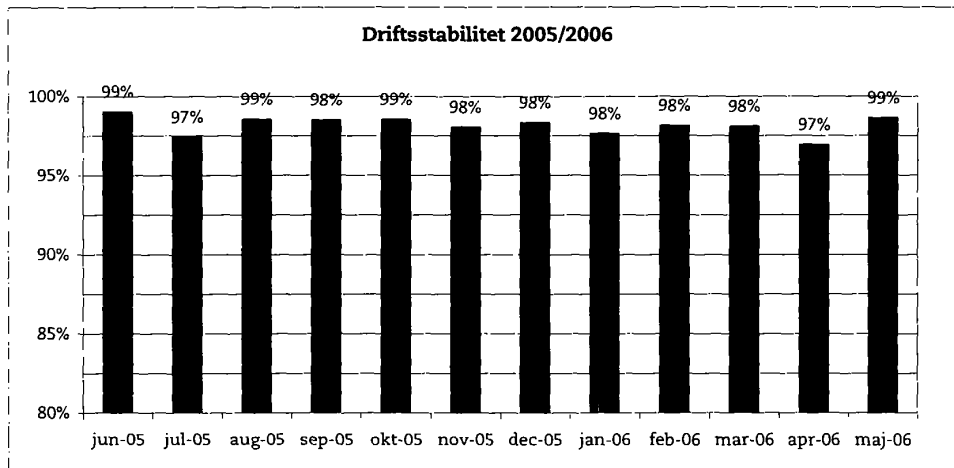

Ørestadsselskabet

13. juni 2006

Metroens driftsstabilitet og passagertal uge 23, 2006

Driftsstabilitet

Driftsstabiliteten i maj var på ca. 99 pct.