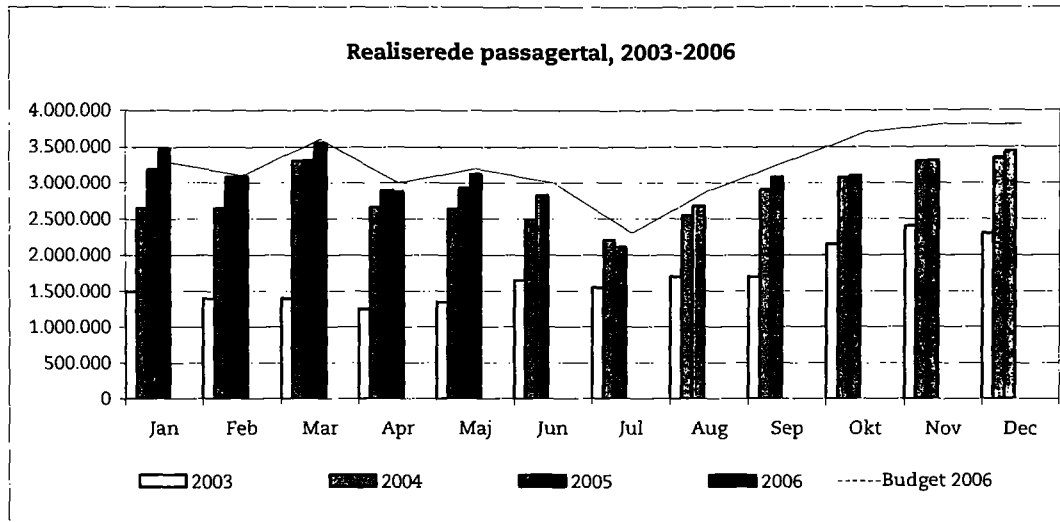

### Metroens driftsstabilitet og passagertal uge 23, 2006

#### Driftsstabilitet

Driftsstabiliteten i maj var på ca. 99 pct.

Driftsstabiliteten i uge 23 var på ca. 98 pct.

## Passagertal

Passagertallet for maj var ca. 3,1 mio.

Passagertallet i uge 23 var ca. 647.000.

Opgørelser i dette notat bygger på foreløbige tal, hvorfor der tages forbehold for eventuelle senere justeringer.