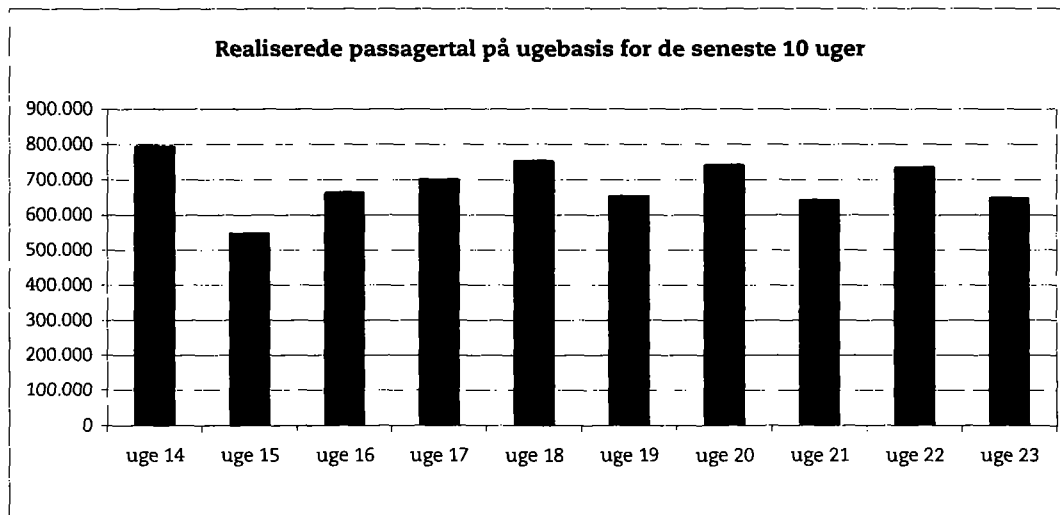

Opgørelser i dette notat bygger på foreløbige tal, hvorfor der tages forbehold for eventuelle senere justeringer.