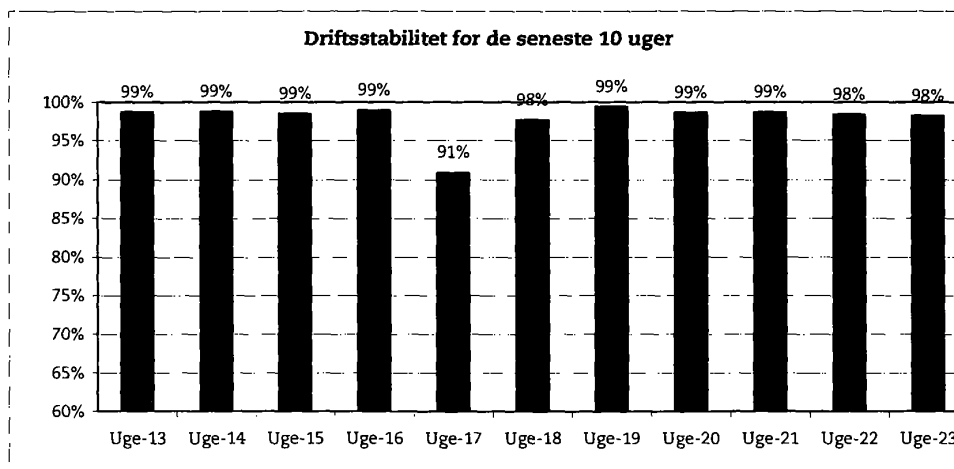

Driftsstabiliteten i uge 23 var på ca. 98 pct.