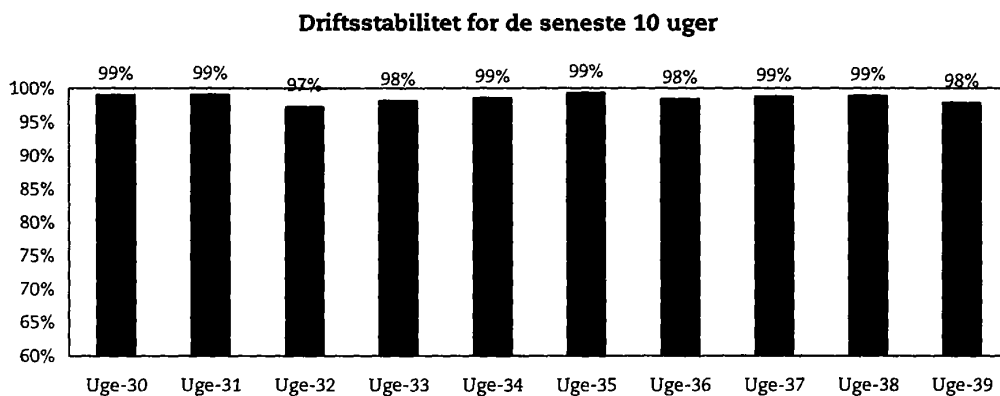

### Metroens driftsstabilitet og passagertal uge 39, 2005

#### Driftsstabilitet

Driftsstabiliteten i september var på ca. 98 pct.

Driftsstabiliteten i uge 39 var på ca. 98 pct.