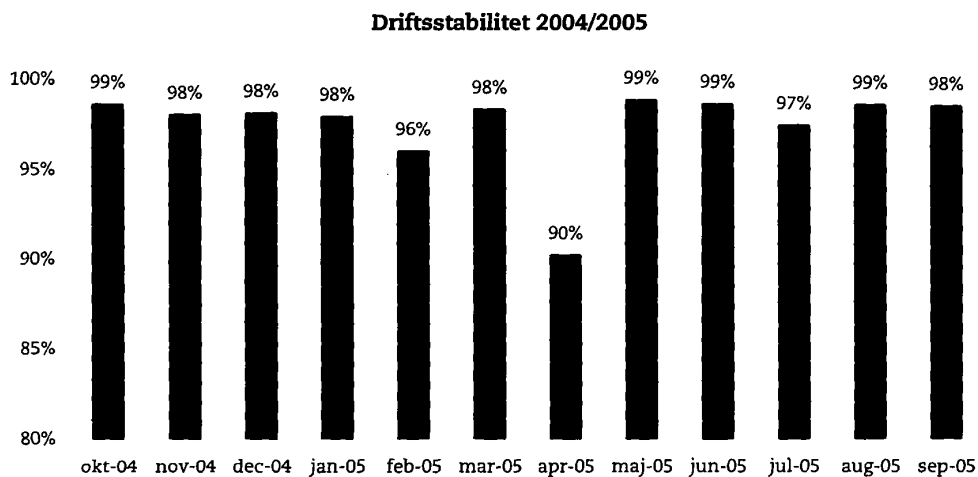

### Metroens driftsstabilitet og passagertal uge 39, 2005

#### Driftsstabilitet

Driftsstabiliteten i september var på ca. 98 pct.

Driftsstabiliteten i uge 39 var på ca. 98 pct.

## Passagertal

Passagertallet for september var på ca. 3,1 mio.

Realiserede passagertal, 2003-2005

Passagertallet i uge 39 var på ca. 759.000.

Realiserede passagertal på ugebasis for de seneste 10 uger

Opgørelser i dette notat bygger på foreløbige tal, hvorfor der tages forbehold for eventuelle senere justeringer.