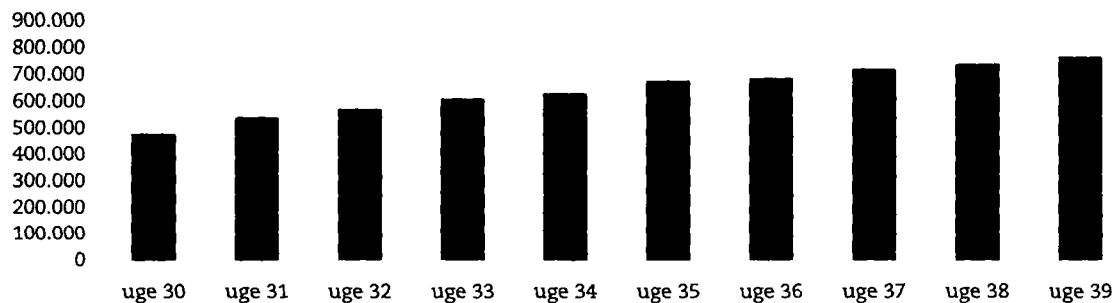

## Passagertal

Passagertallet for september var på ca. 3,1 mio.

Realiserede passagertal, 2003-2005

Passagertallet i uge 39 var på ca. 759.000.

Realiserede passagertal på ugebasis for de seneste 10 uger

Opgørelser i dette notat bygger på foreløbige tal, hvorfor der tages forbehold for eventuelle senere justeringer.