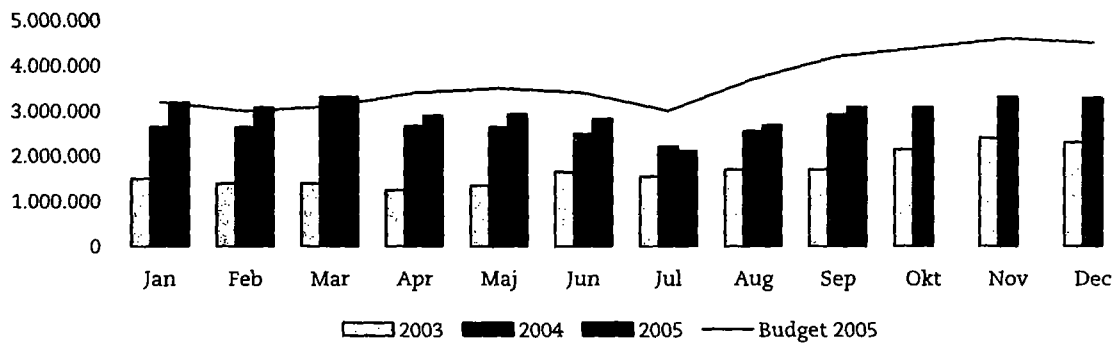

### Metroens driftsstabilitet og passagertal uge 39, 2005

#### Driftsstabilitet

Driftsstabiliteten i september var på ca. 98 pct.

Driftsstabiliteten i uge 39 var på ca. 98 pct.

## Passagertal

Passagertallet for september var på ca. 3,1 mio.

Realiserede passagertal, 2003-2005

Passagertallet i uge 39 var på ca. 759.000.

Realiserede passagertal på ugebasis for de seneste 10 uger

Opgørelser i dette notat bygger på foreløbige tal, hvorfor der tages forbehold for eventuelle senere justeringer.