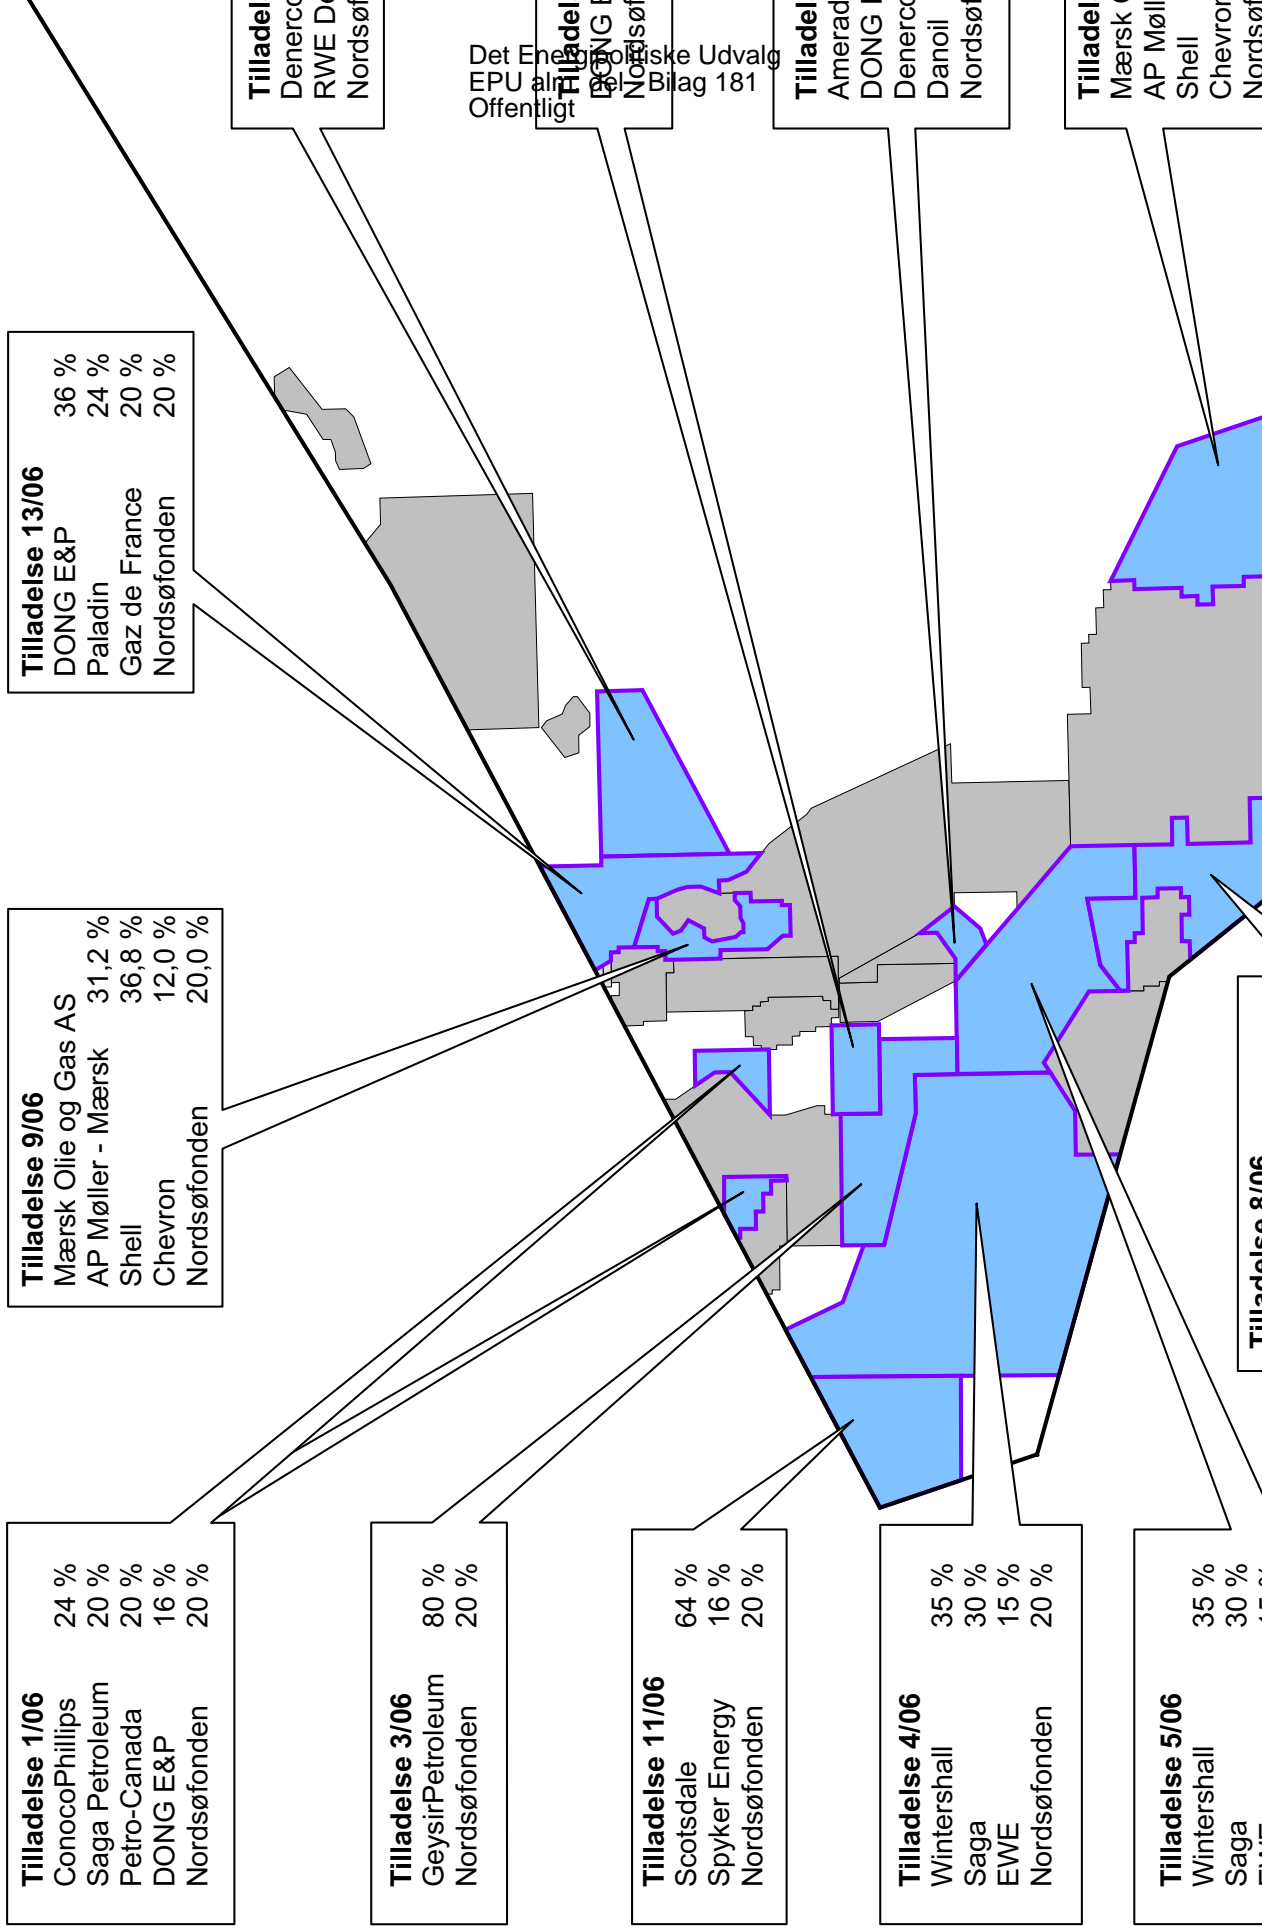

Koncessionstildeling 6. runde

Operatørselskaberne er nævnt først i hver tilladelse. Eksisterende koncessioner er vist med lysegrå.

Tilladelse 1/06
Denorsc
RWE D
Nordsøf

Det Ener
EPU af
Offentligt
Tilladelse 1/06
DONG E
Nordsøf

Tilladelse 1/06
Amerad
DONG I
Denorsc
Danoil
Nordsøf

Tilladelse 1/06
Mærsk
AP Møll
Shell
Chevron
Nordsøf

Tilladelse 8/06