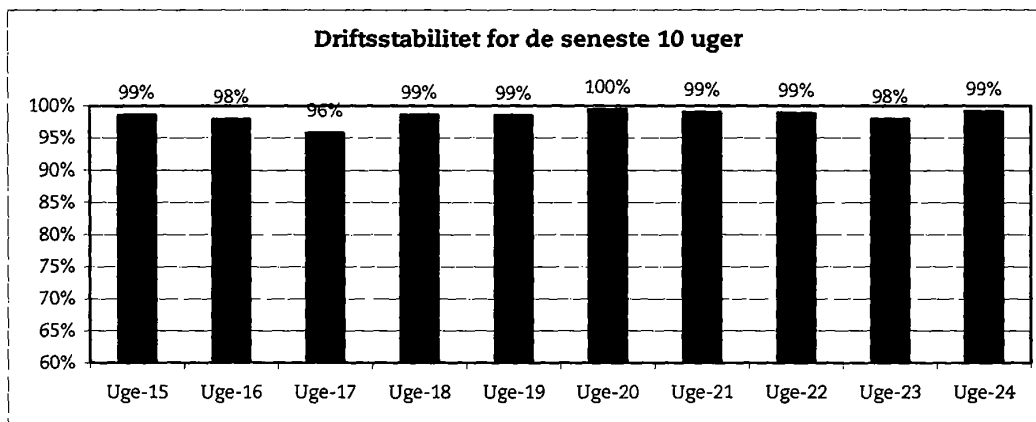

### Metroens driftsstabilitet og passagertal, uge 24, 2005

#### Driftsstabilitet

Driftsstabiliteten i maj var på ca. 99 pct.

Driftsstabiliteten i uge 24 var på ca. 99 pct.

**Passagertal**

Passagertallet for maj måned var på ca. 2,9 mio.

Passagertallet i uge 24 var på ca. 672.000.