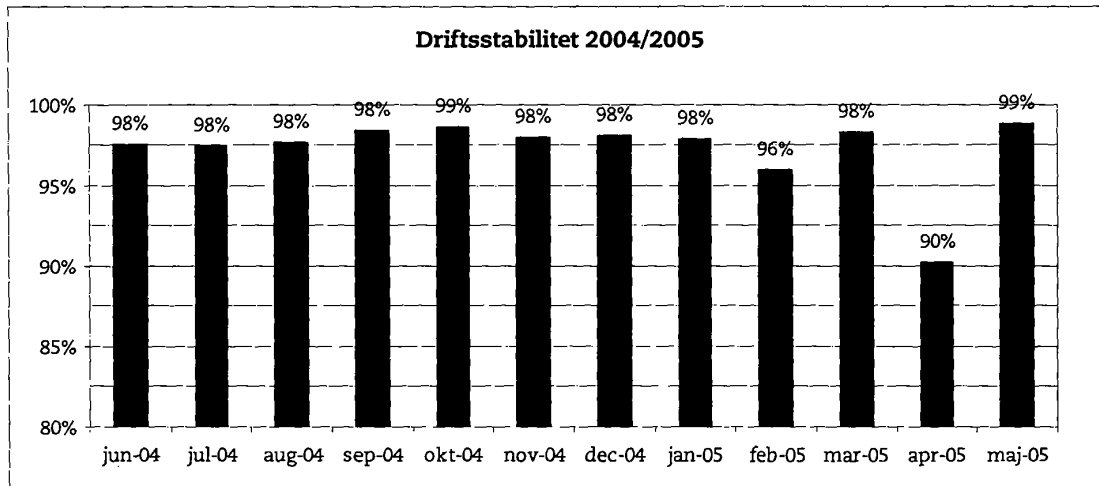

### Metroens driftsstabilitet og passagertal, uge 24, 2005

#### Driftsstabilitet

Driftsstabiliteten i maj var på ca. 99 pct.

Driftsstabiliteten i uge 24 var på ca. 99 pct.

**Passagertal**

Passagertallet for maj måned var på ca. 2,9 mio.

Passagertallet i uge 24 var på ca. 672.000.