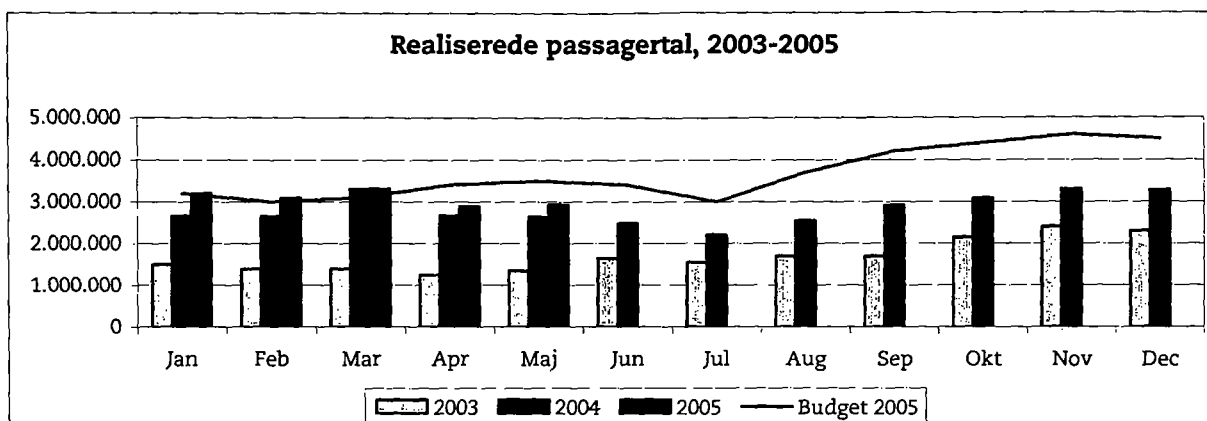

### Metroens driftsstabilitet og passagertal, uge 24, 2005

#### Driftsstabilitet

Driftsstabiliteten i maj var på ca. 99 pct.

Driftsstabiliteten i uge 24 var på ca. 99 pct.

**Passagertal**

Passagertallet for maj måned var på ca. 2,9 mio.

Passagertallet i uge 24 var på ca. 672.000.