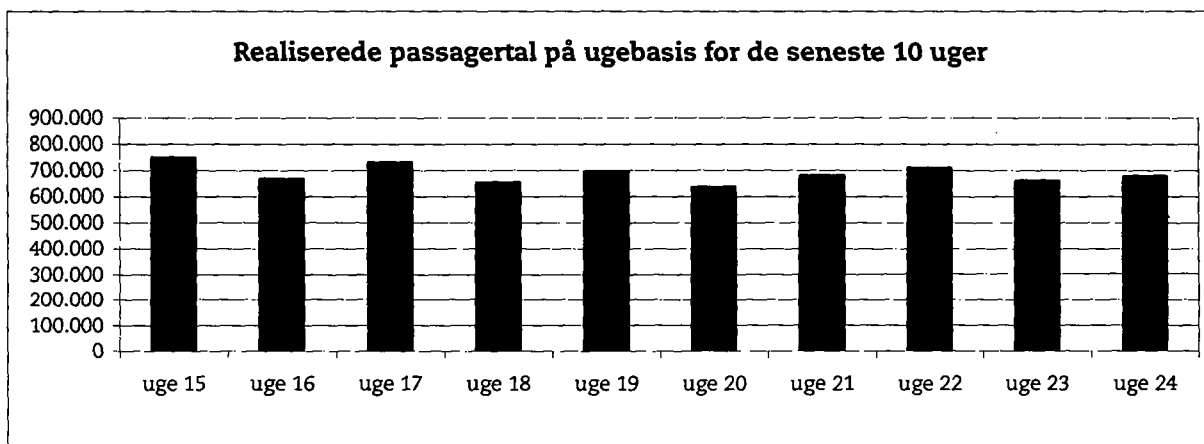

#### Driftsstabilitet

Driftsstabiliteten i maj var på ca. 99 pct.

Driftsstabiliteten i uge 24 var på ca. 99 pct.

**Passagertal**

Passagertallet for maj måned var på ca. 2,9 mio.

Passagertallet i uge 24 var på ca. 672.000.