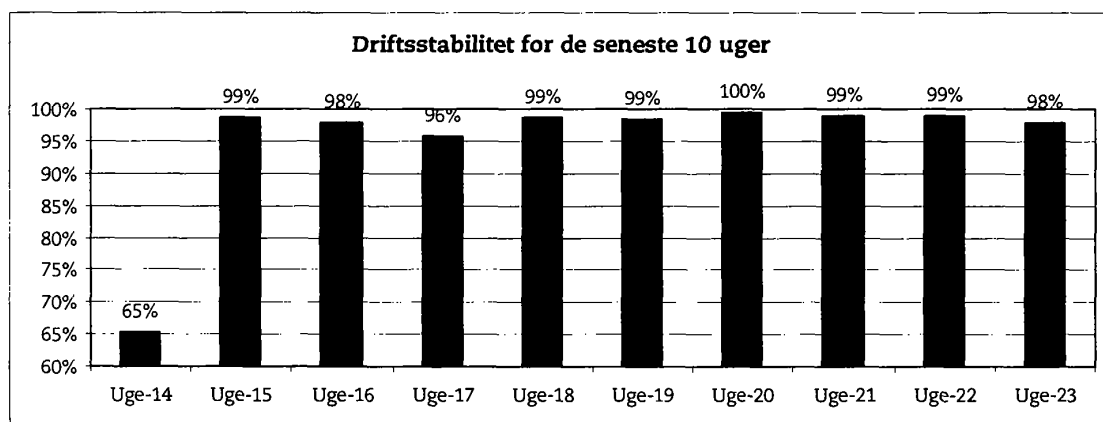

Ørestadsselskabet

14. juni 2005

Metroens driftsstabilitet og passagertal, uge 23, 2005

Driftsstabilitet

Driftsstabiliteten i maj var på ca. 99 pct.

Driftsstabiliteten i uge 23 var på ca. 98 pct.

Passagertal

Passagertallet for maj måned var på ca. 2,9 mio.

Passagertallet i uge 23 var på ca. 655.000.

Opgørelser i dette notat bygger på foreløbige tal, hvorfor der tages forbehold for eventuelle senere justeringer.