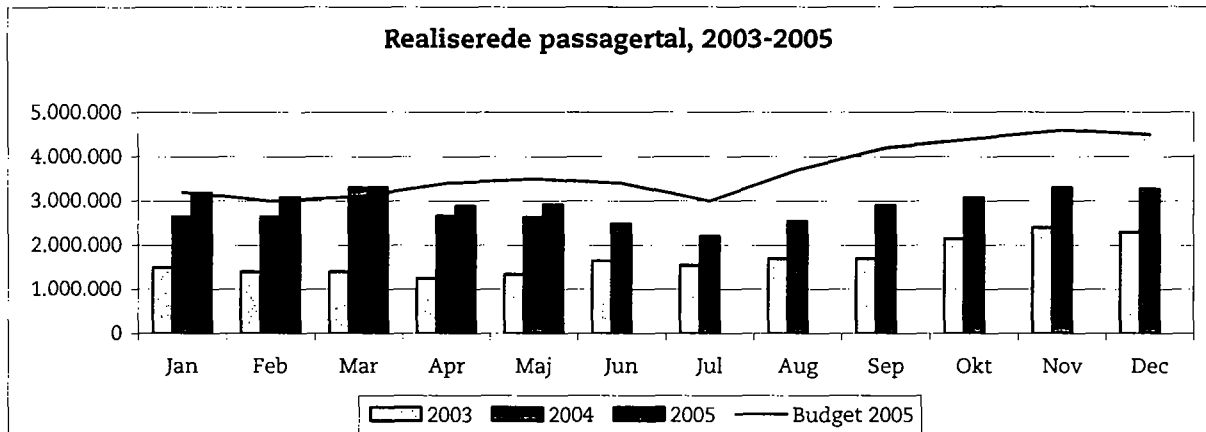

Ørestadsselskabet

14. juni 2005

Metroens driftsstabilitet og passagertal, uge 23, 2005

Driftsstabilitet

Driftsstabiliteten i maj var på ca. 99 pct.

Driftsstabiliteten i uge 23 var på ca. 98 pct.

Passagertal

Passagertallet for maj måned var på ca. 2,9 mio.

Passagertallet i uge 23 var på ca. 655.000.

Opgørelser i dette notat bygger på foreløbige tal, hvorfor der tages forbehold for eventuelle senere justeringer.