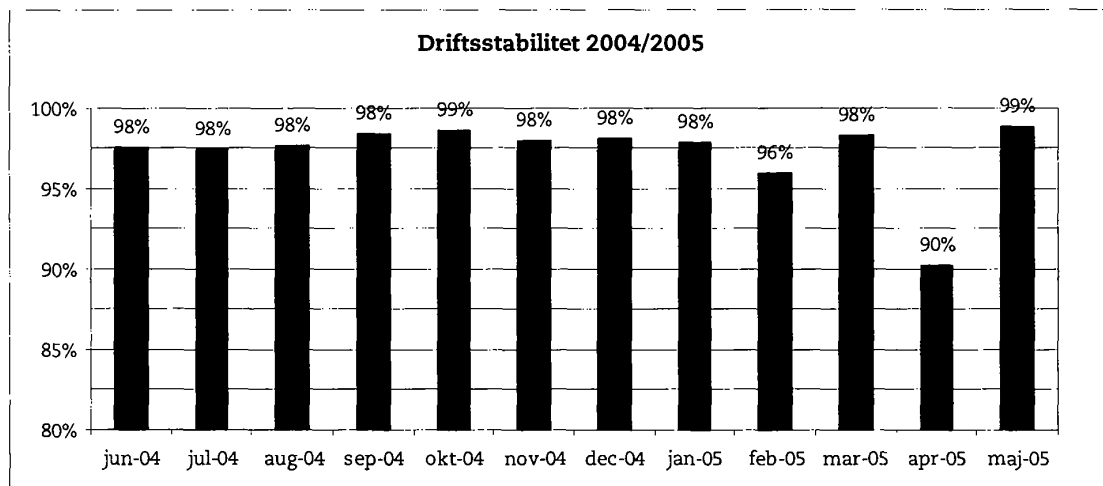

Ørestadsselskabet

14. juni 2005

Metroens driftsstabilitet og passagertal, uge 23, 2005

Driftsstabilitet

Driftsstabiliteten i maj var på ca. 99 pct.

Driftsstabiliteten i uge 23 var på ca. 98 pct.

Passagertal

Passagertallet for maj måned var på ca. 2,9 mio.

Passagertallet i uge 23 var på ca. 655.000.

Opgørelser i dette notat bygger på foreløbige tal, hvorfor der tages forbehold for eventuelle senere justeringer.