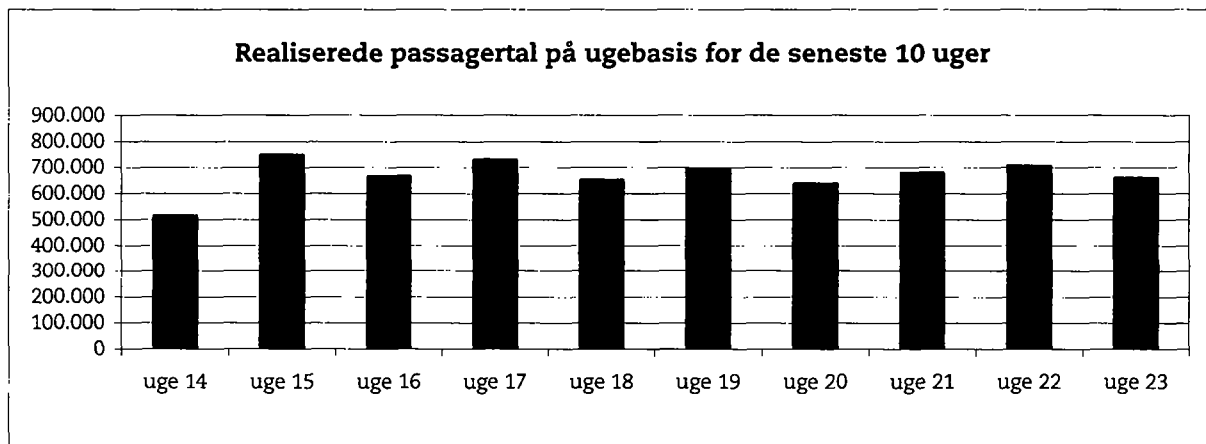

Ørestadsselskabet

14. juni 2005

Metroens driftsstabilitet og passagertal, uge 23, 2005

Driftsstabilitet

Driftsstabiliteten i maj var på ca. 99 pct.

Driftsstabiliteten i uge 23 var på ca. 98 pct.

Passagertal

Passagertallet for maj måned var på ca. 2,9 mio.

Passagertallet i uge 23 var på ca. 655.000.

Opgørelser i dette notat bygger på foreløbige tal, hvorfor der tages forbehold for eventuelle senere justeringer.