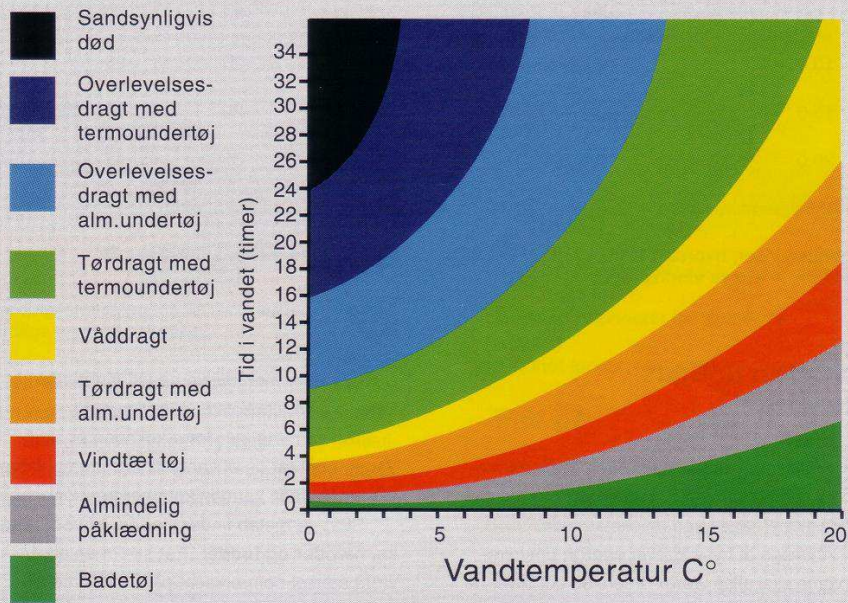

## Død på grund af kulde

Bevidstløshed indtræffer tit på halvdelen af den tid, der er angivet i skemaet.

Kvaliteten af en dragt kan ændre den anførte rækkefølge.