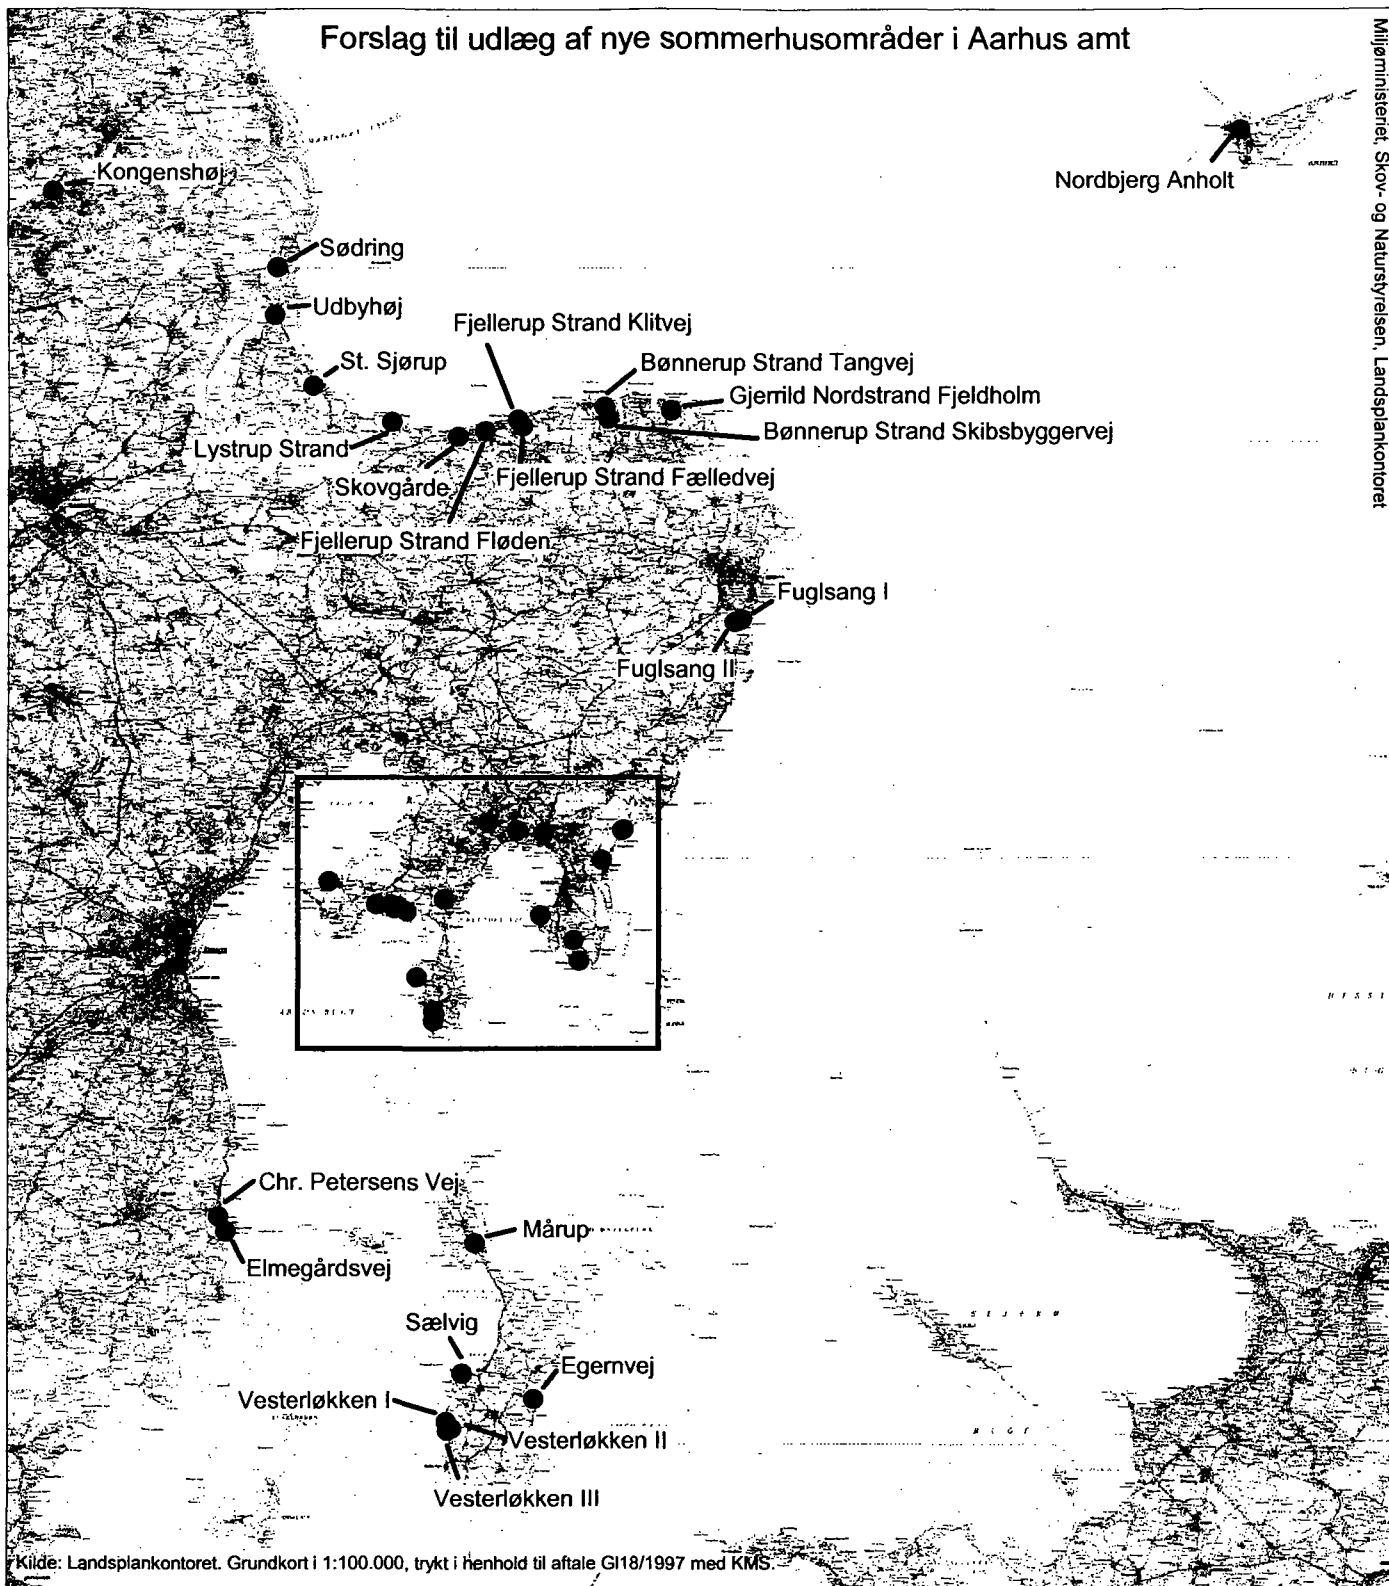

Forslag til udlæg af nye sommerhusområder i Aarhus amt

Kilde: Landsplankontoret. Grundkort i 1:100.000, trykt i henhold til aftale GI18/1997 med KMS