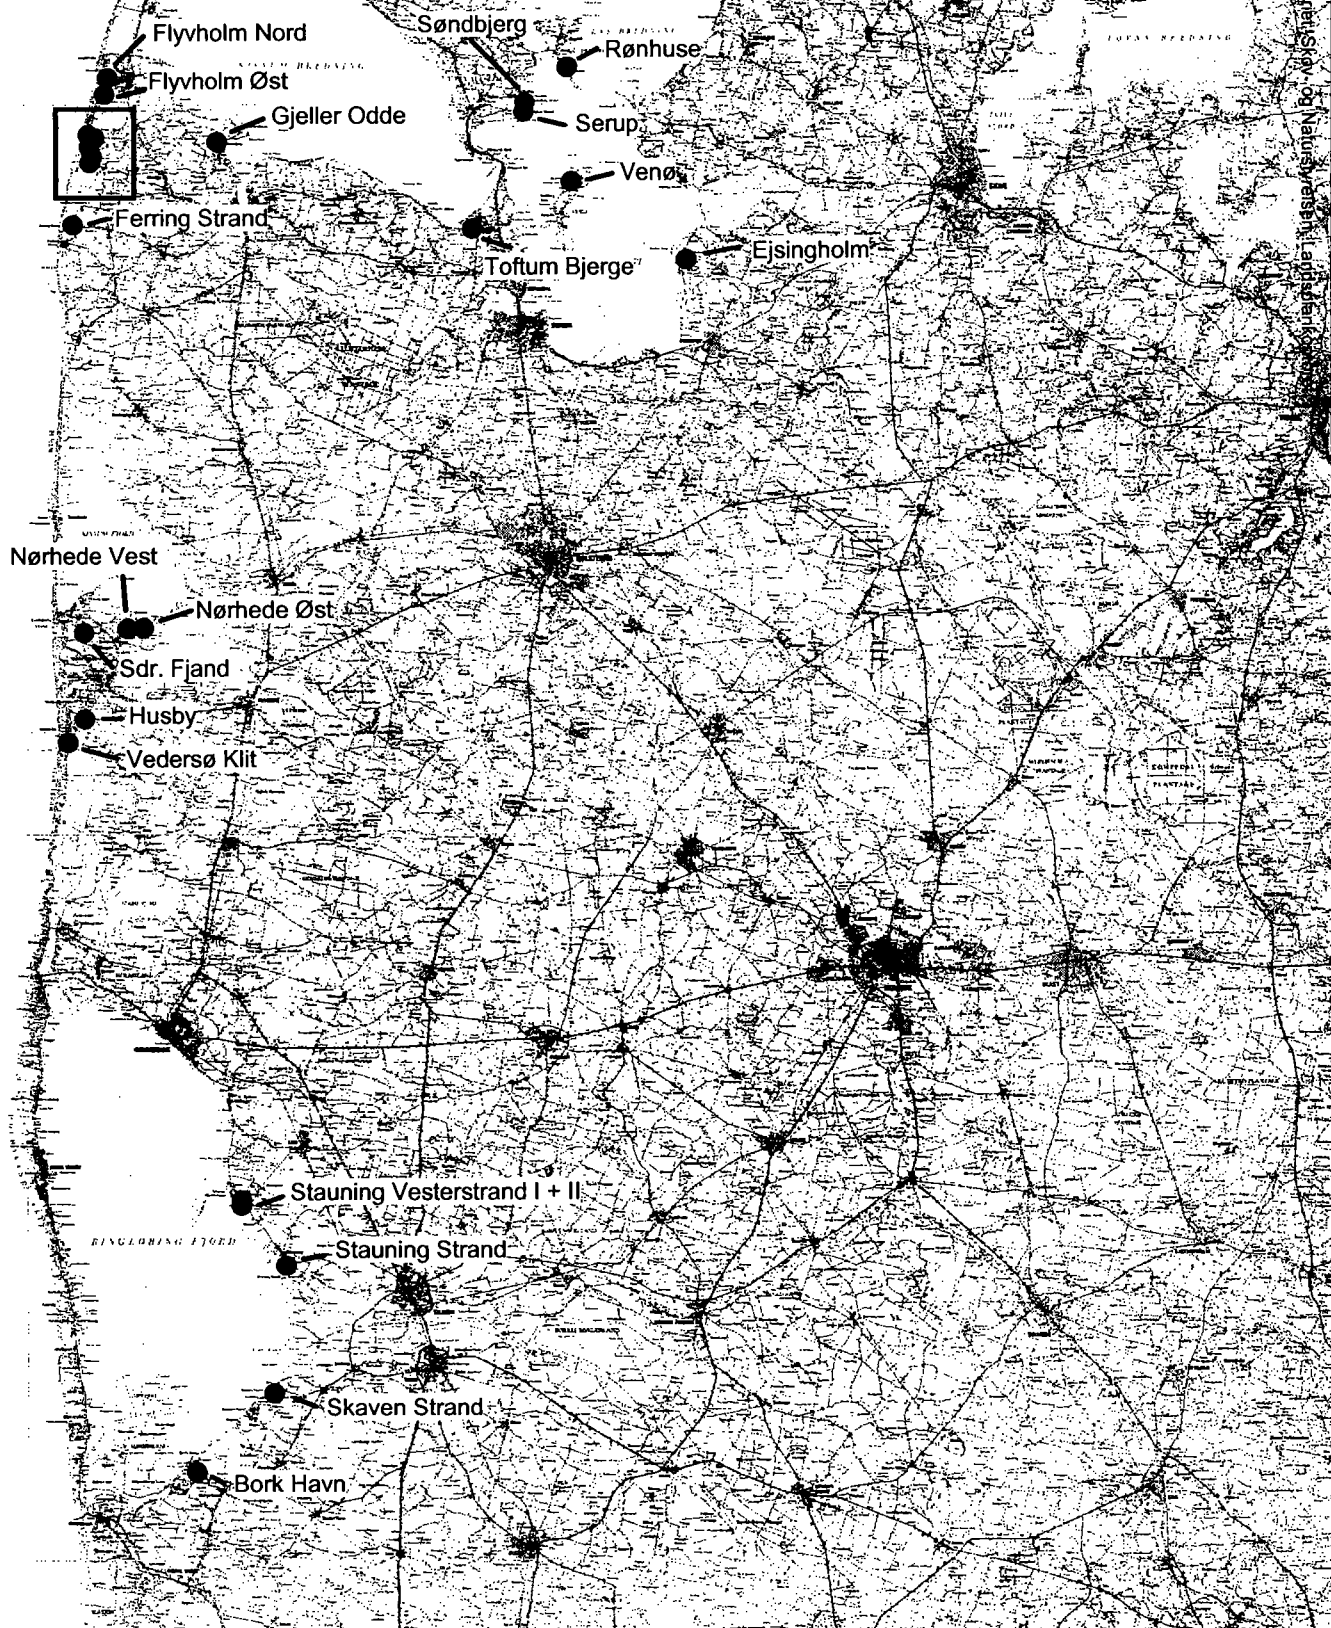

Forslag til udlæg af nye sommerhusområder i Ringkøbing amt

Naturlandskabet i Skov- og Naturstyrelsen, Landplanen

Kilde: Landsplankontoret. Grundkort M:100.000. Trykt i henhold til aftale Cf18/1997 med KMS.