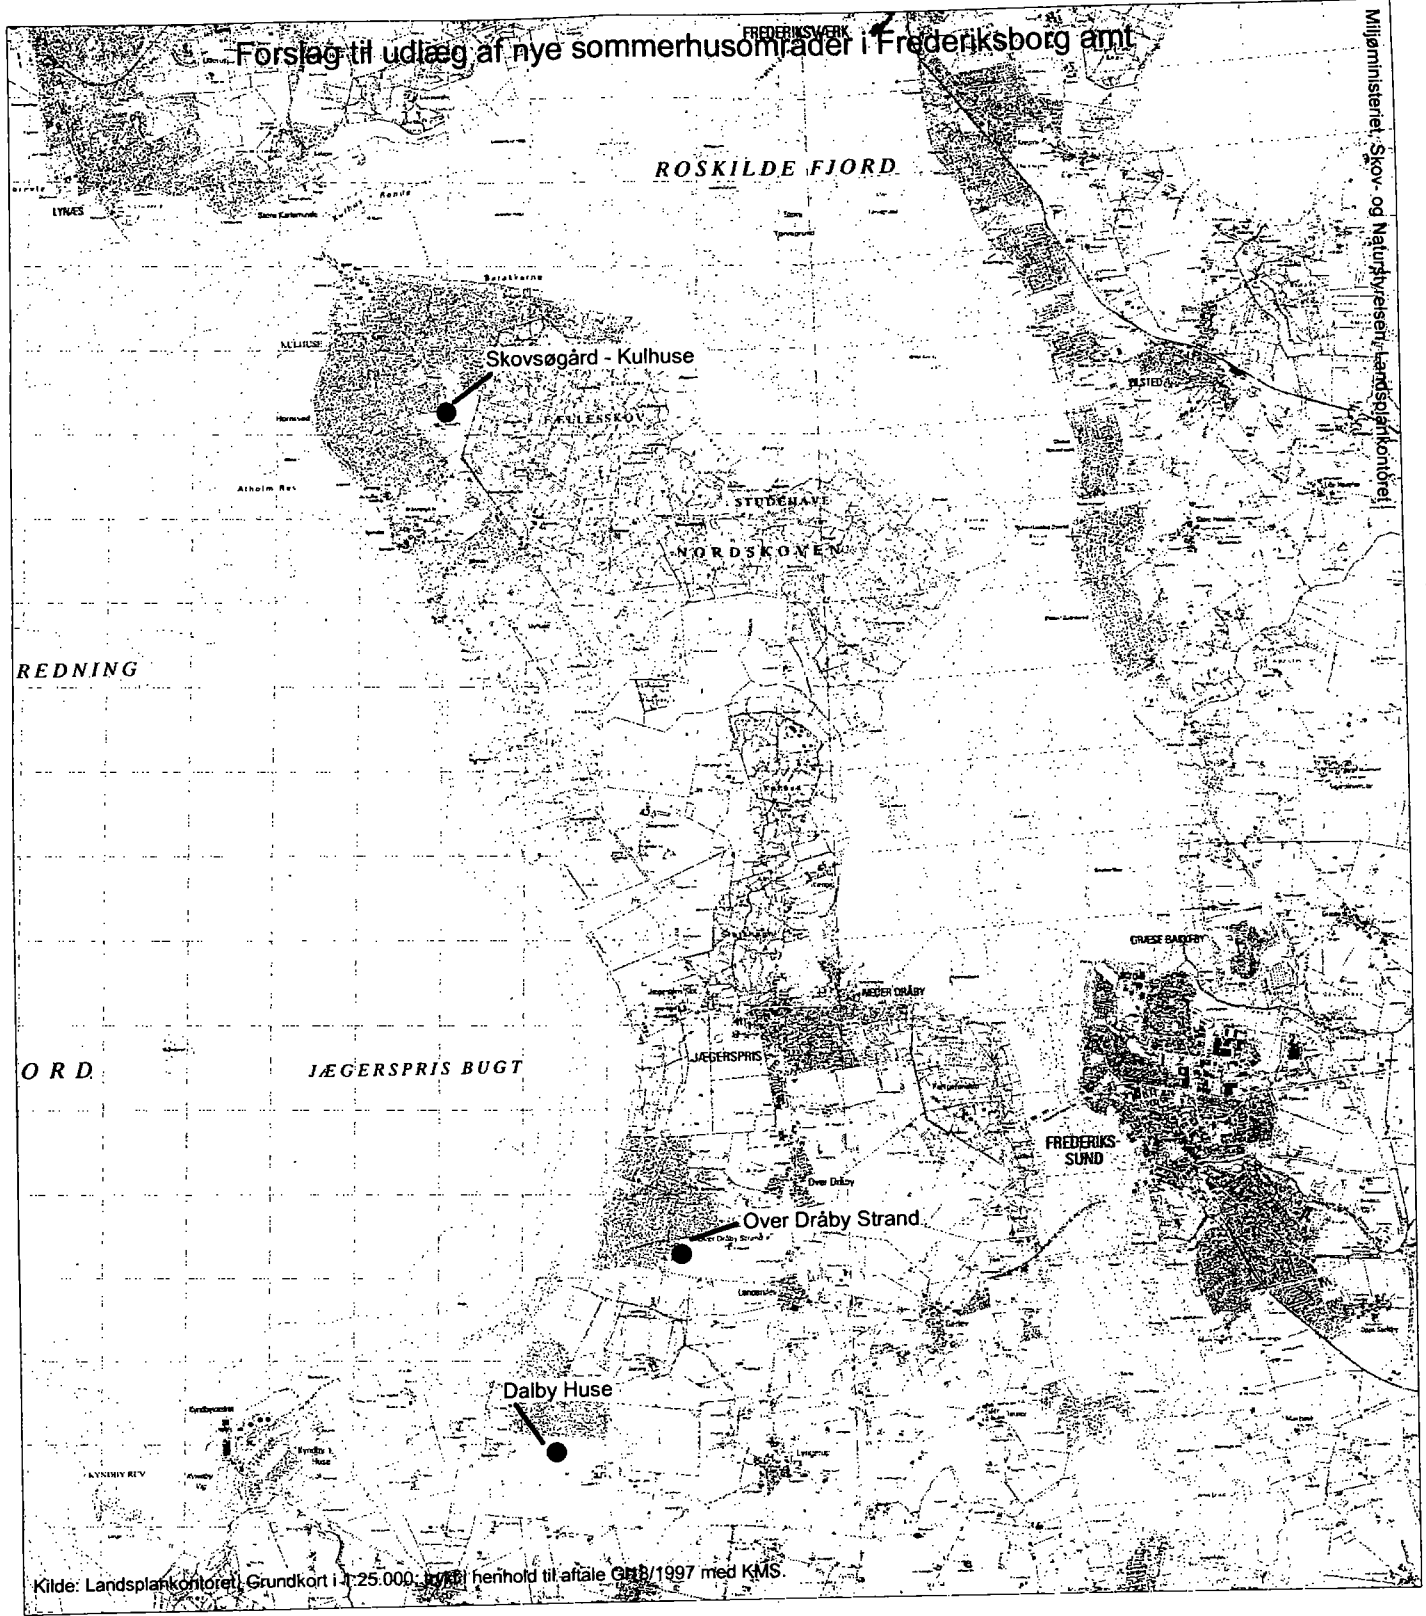

Forslag til udlæg af nye sommerhusområder på Bornholm.

Kilde: Landsplankontoret. Grundkort i 1:25.000, tryk: i henhold til aftale GI18/1997 med KMS.

Forslag til udlæg af nye sommerhusområder i Frederiksborg amt

Miljøministeriet, Skov- og Naturfyresstr, landsplankontoret

Kilde: Landsplankontoret, Grundkort i 1:25.000, byggeri henhold til aftale GNB/1997 med KMS.

Forslag til udlæg af nye sommerhusområder i Fyns amt

Hejsager Strand

Kelstrup Strand

Vilstrup Strand

Genner Strand

Sandskær

Loddenhøj

Købingsmark

Skarrev