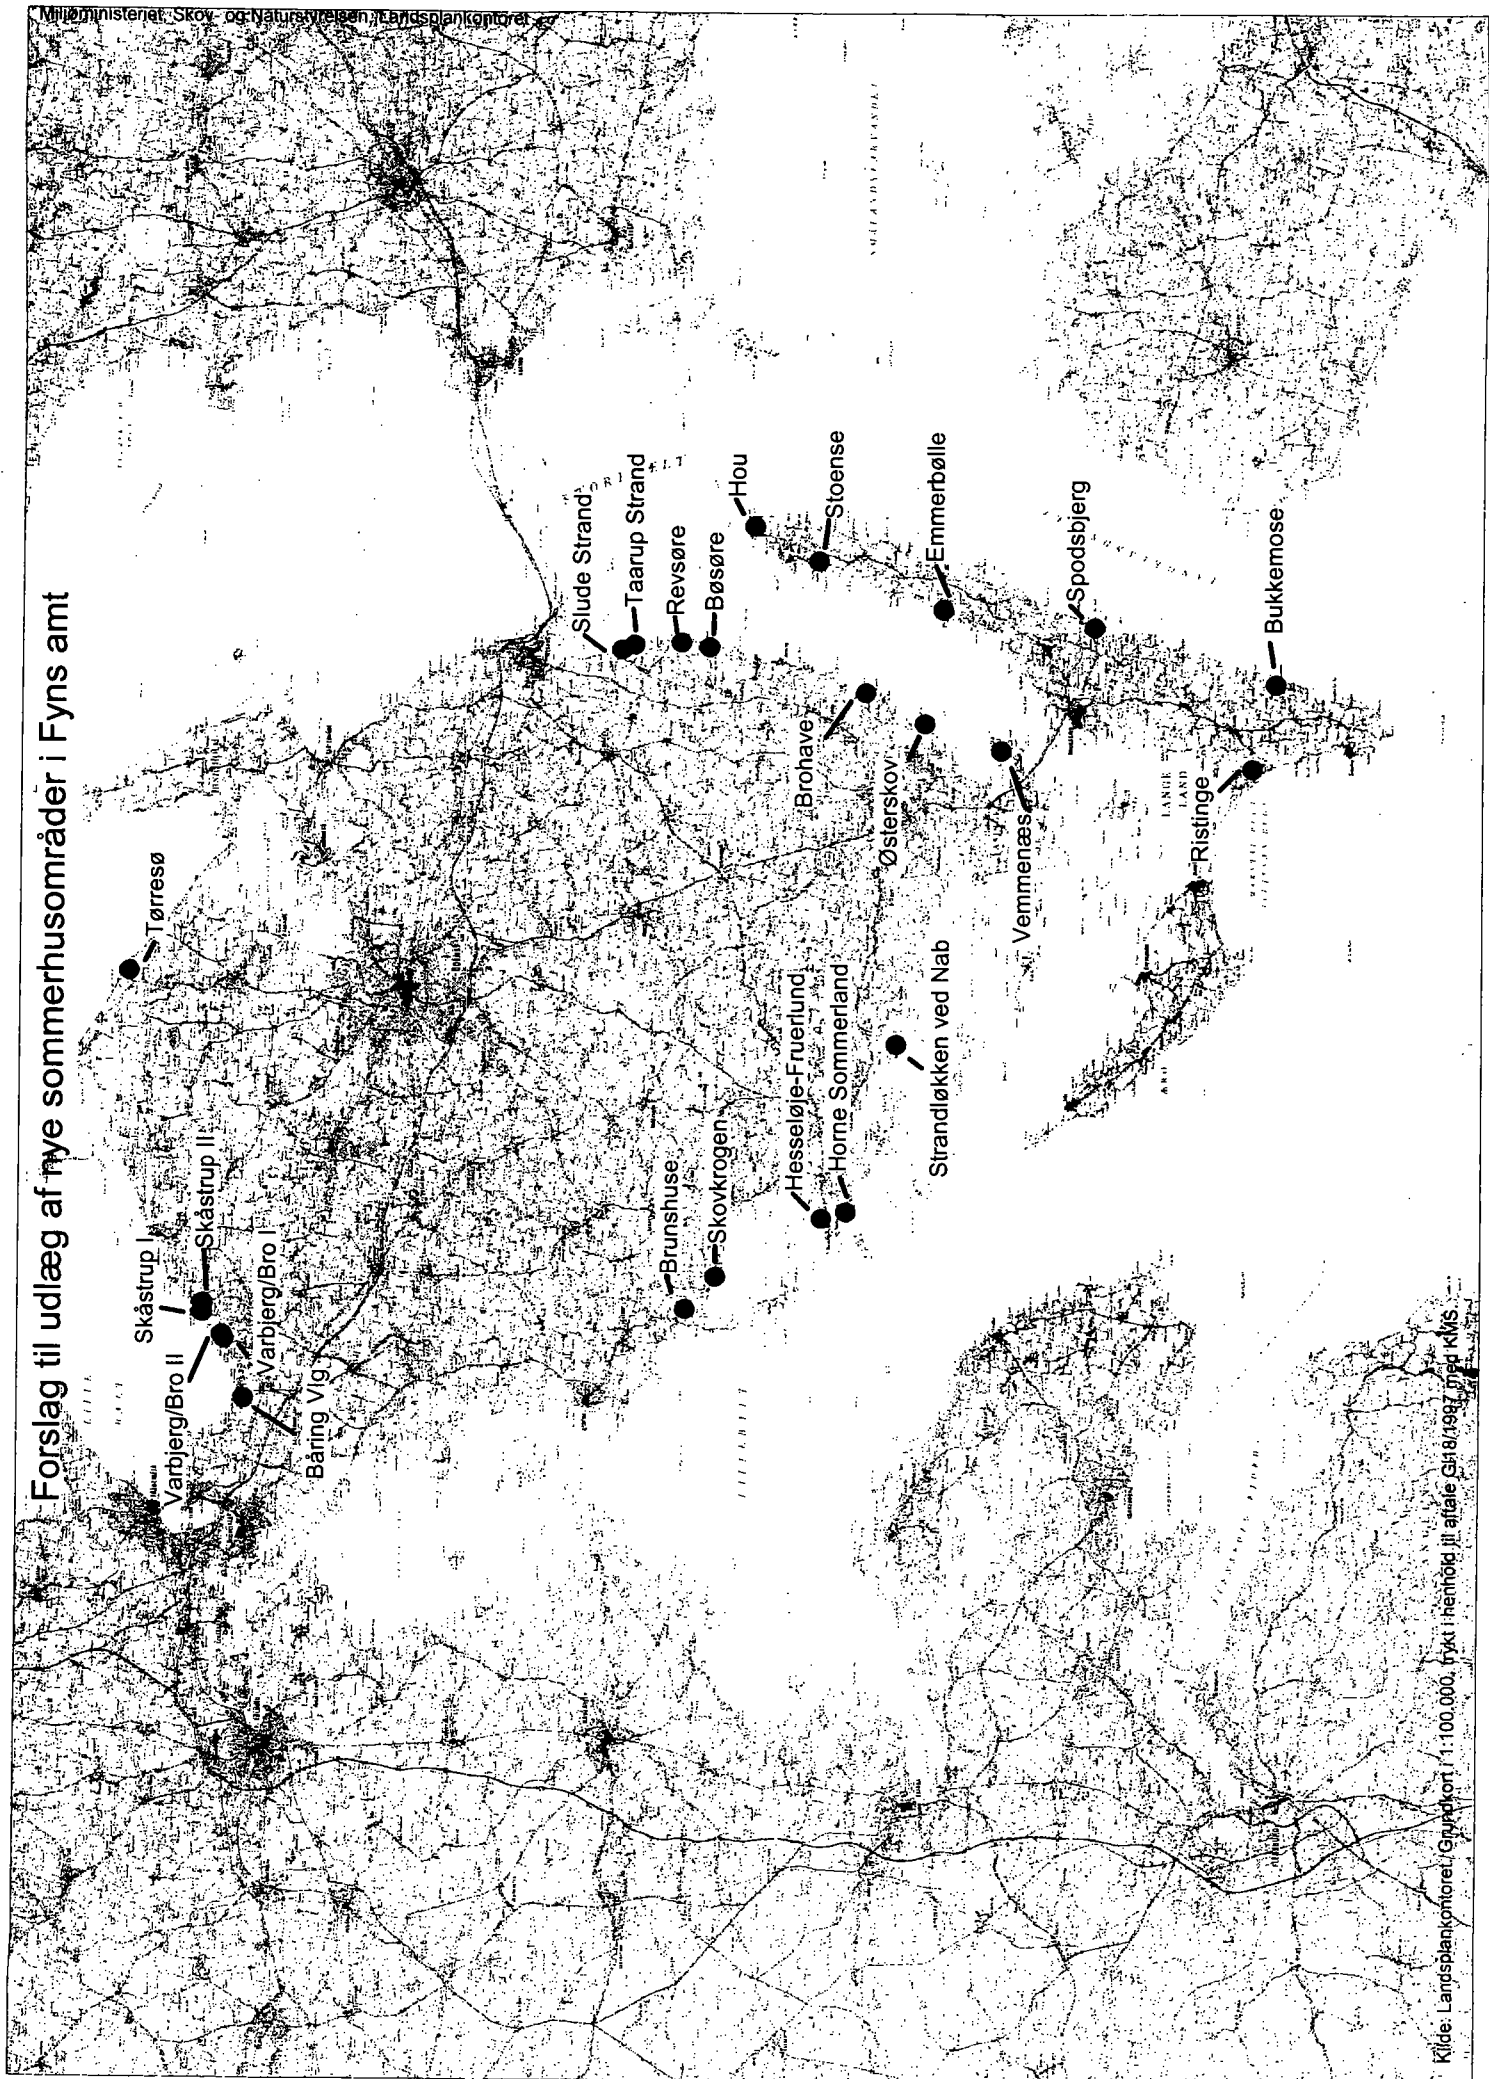

Forslag til udlæg af nye sommerhusområder i Fyns amt

Miljøministeriet, Skov- og Naturstyrelsen, Landsplankontoret