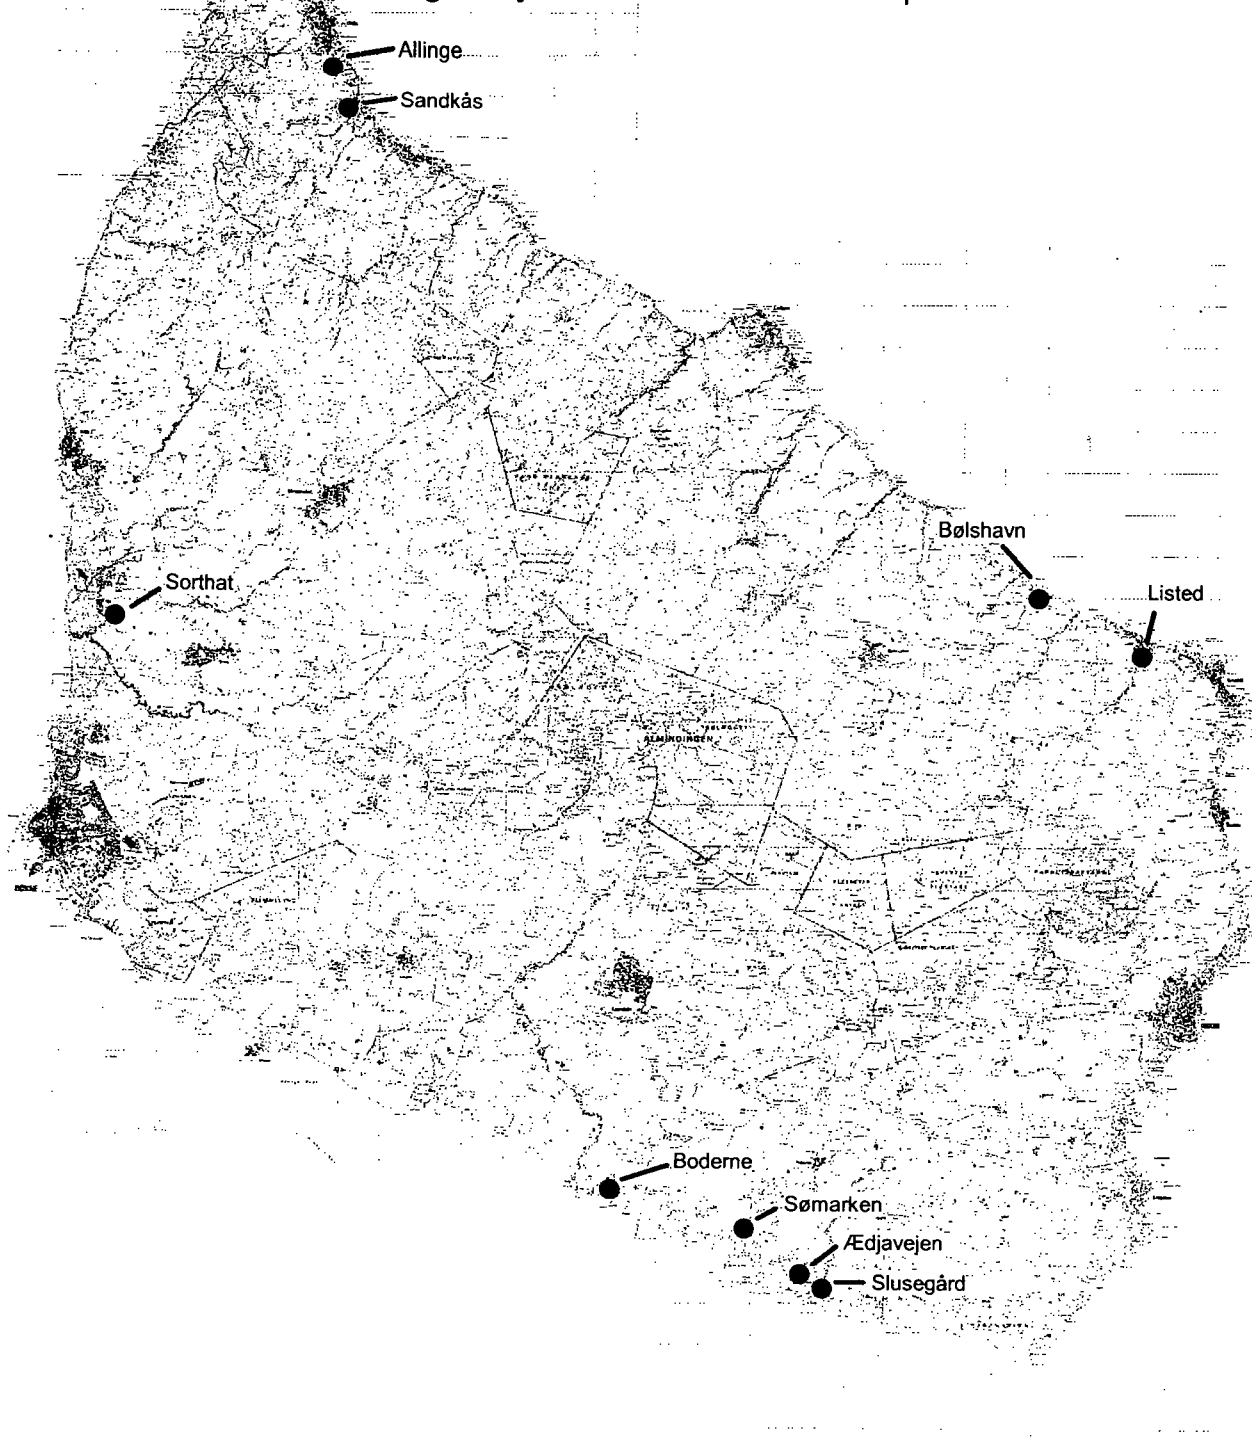

Forslag til udlæg af nye sommerhusområder på Bornholm.

Kilde: Landsplankontoret. Grundkort i 1:25.000, tryk: i henhold til aftale GI18/1997 med KMS.

Forslag til udlæg af nye sommerhusområder i Frederiksborg amt

Forslag til udlæg af nye sommerhusområder i Thyborøn-Harboøre Kommune

Forslag til udlæg af nye sommerhusområder i Storstrøms amt

Kilde: Landsplankontoret. Grundkort i 1:25.000, trykt i henhold til aftale G118/1997 med KMS.

Hejsager Strand

Kelstrup Strand

Vilstrup Strand

Genner Strand

Sandskær

Loddenhøj

Købingsmark

Skarrev

Kilde: Landsplankontoret. Grundkort i 1:100.000, trykt i henhold til aftale GI18/1997 med KMS.

Forslag til udlæg af nye sommerhusområder i Trundholm kommune

Forslag til udlæg af nye sommerhusområder i Viborg amt