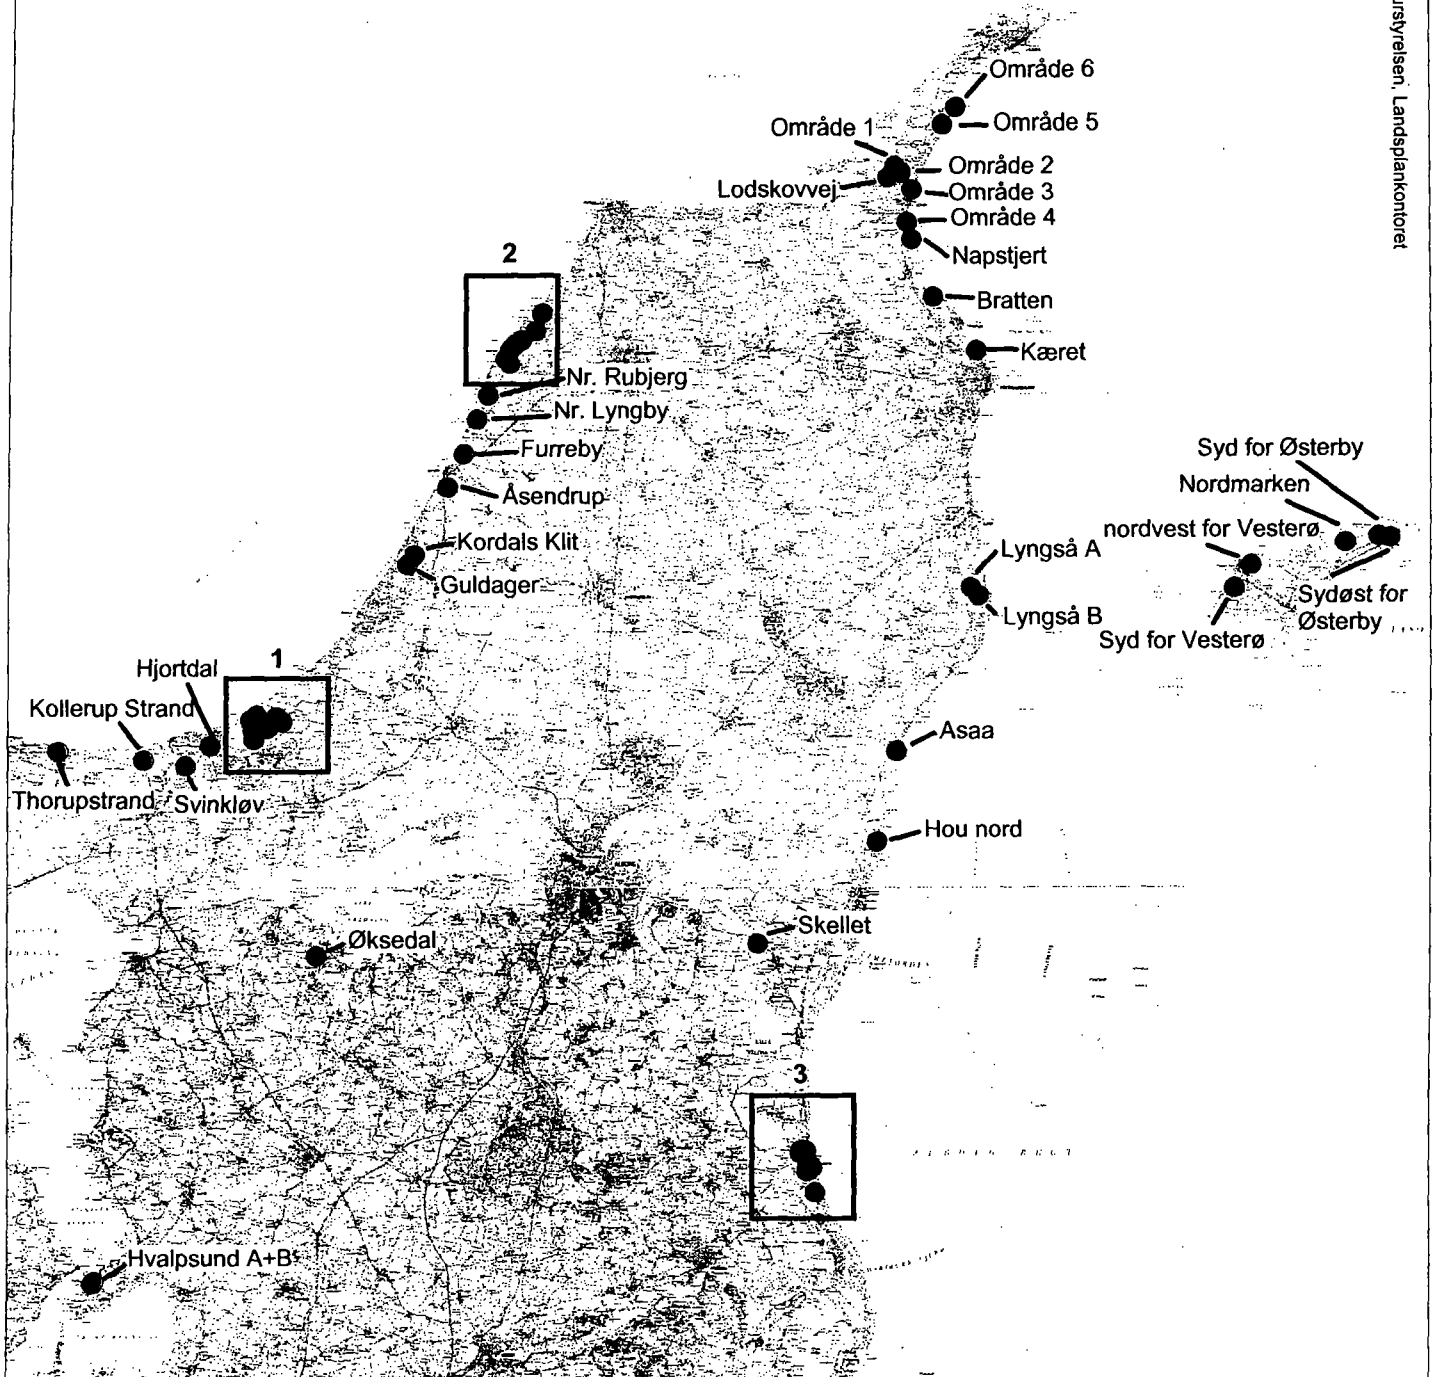

Forslag til udlæg af nye sommerhusområder i Nordjyllands amt

Kilde: Landsplankontoret. Grundkort i 1:100.000, trykt i henhold til aftale GI18/1997 med KMS.