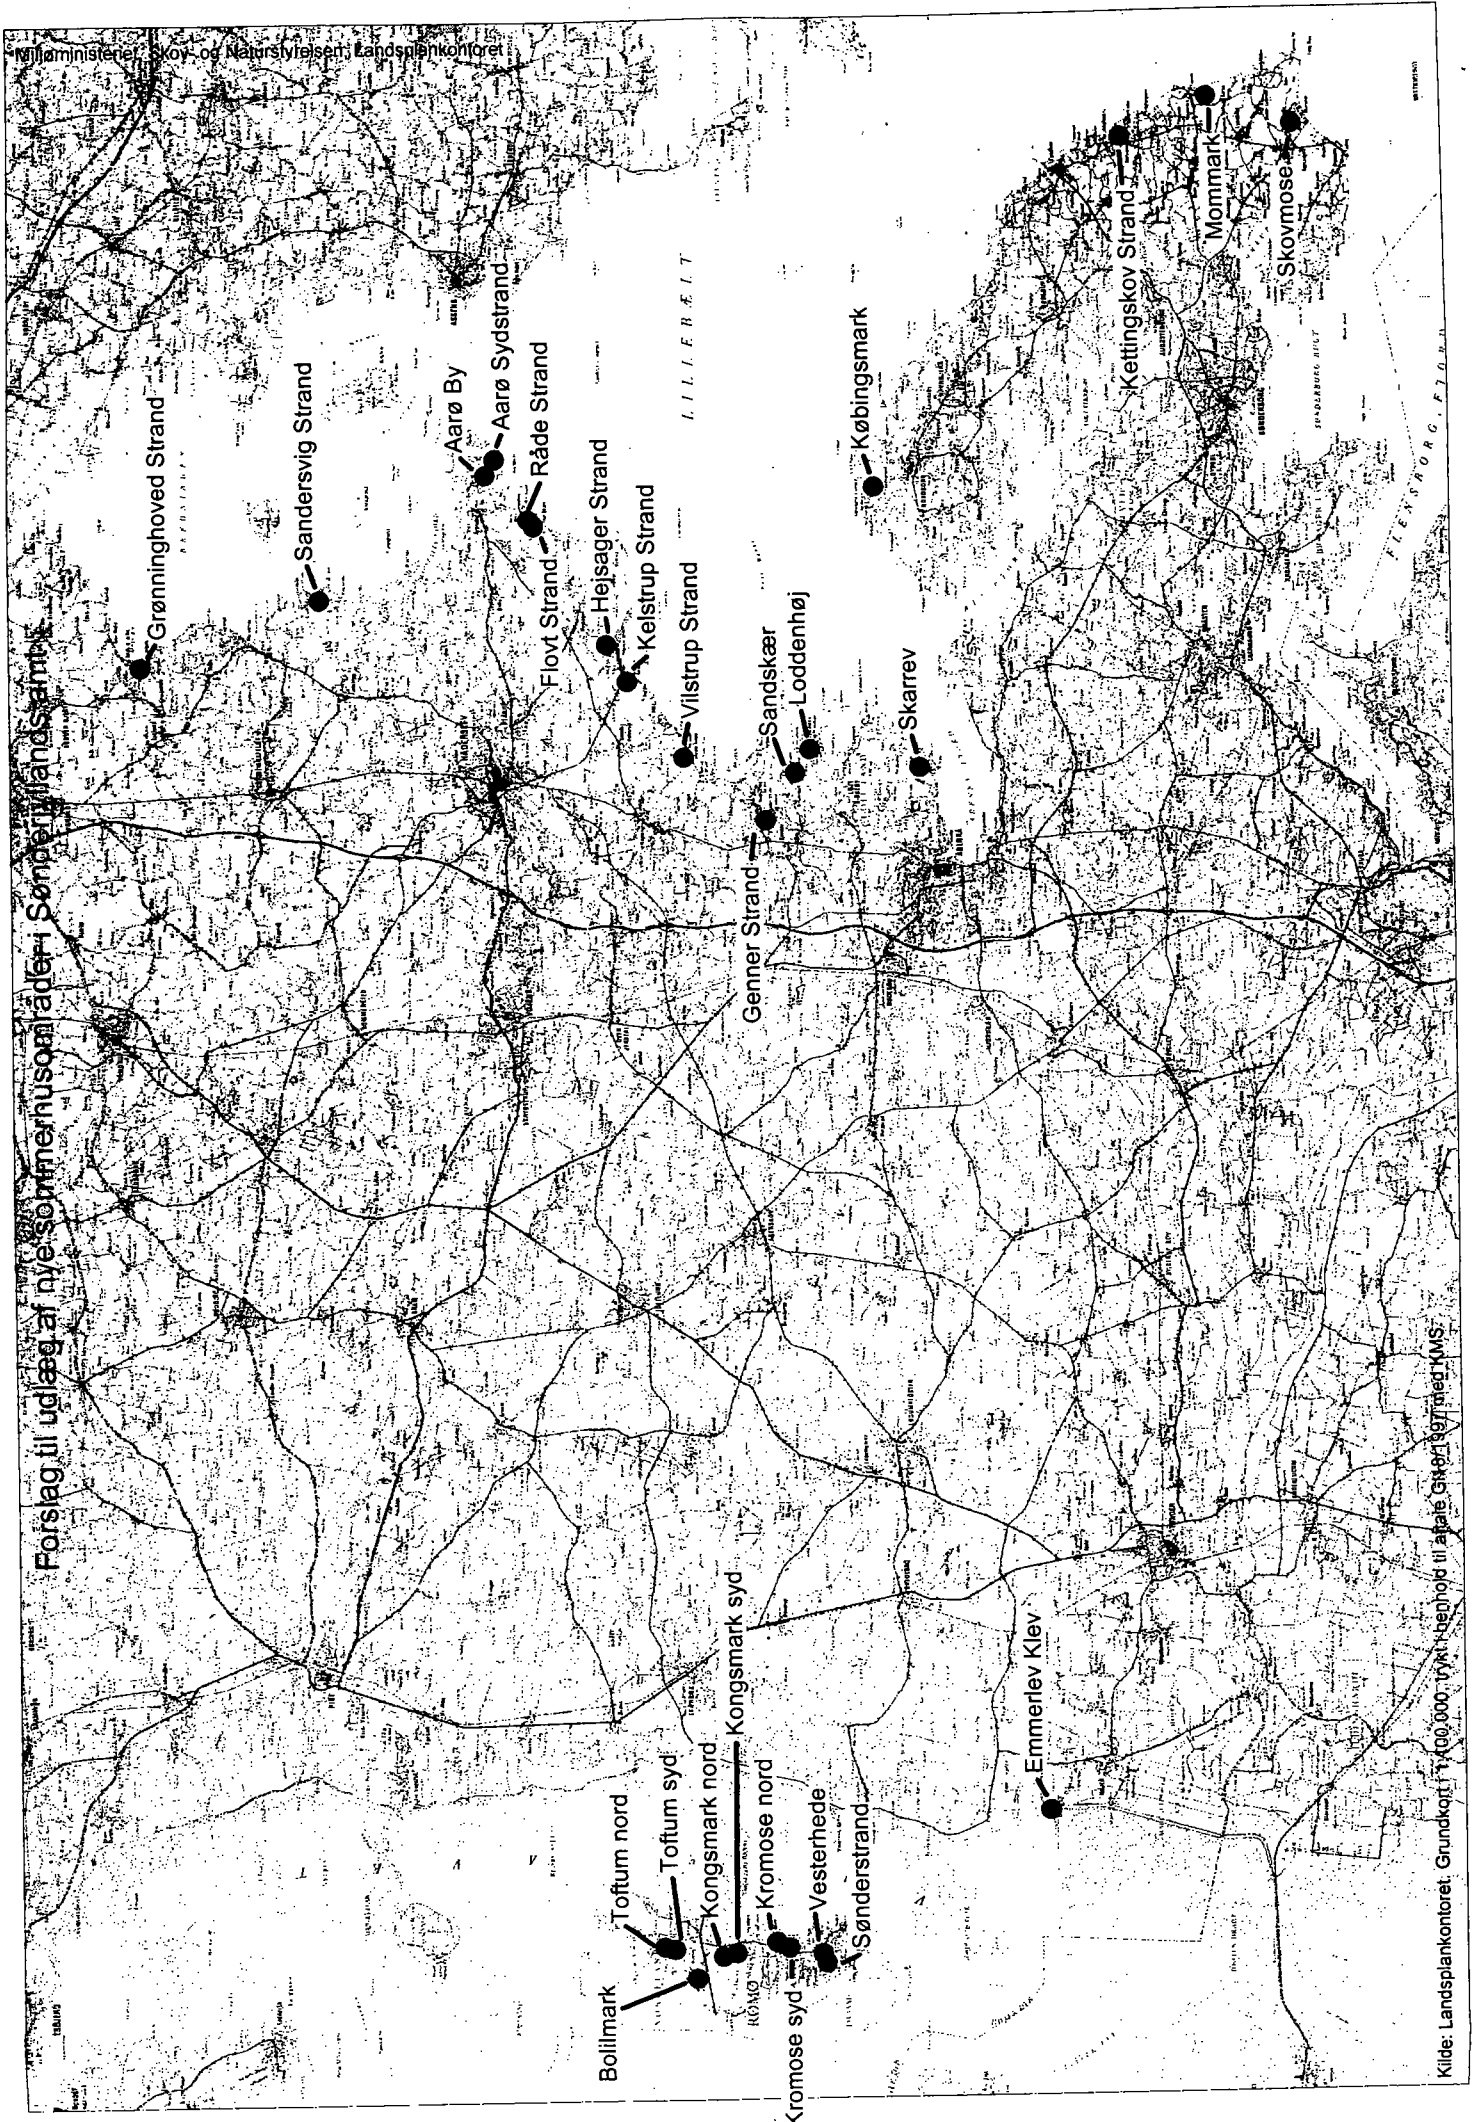

Forslag til udlæg af nye sommerhusområder i Sønderlandsområdet

Bollimark

Toftum nord

Toftum syd

Kongsmark nord

Kongsmark syd

Kromose nord

Vesterhede

Sønderstrand

Emmerlev Klev

Grønninghoved Strand

Sandersvig Strand

Aarø By

Aarø Sydstrand

Råde Strand

Flovt Strand

Hejsager Strand

Kelstrup Strand

Vilstrup Strand

Genner Strand

Sandskær

Loddenhøj

Købingsmark

Skarrev

Kettingkov Strand

Mommark

Skovmose