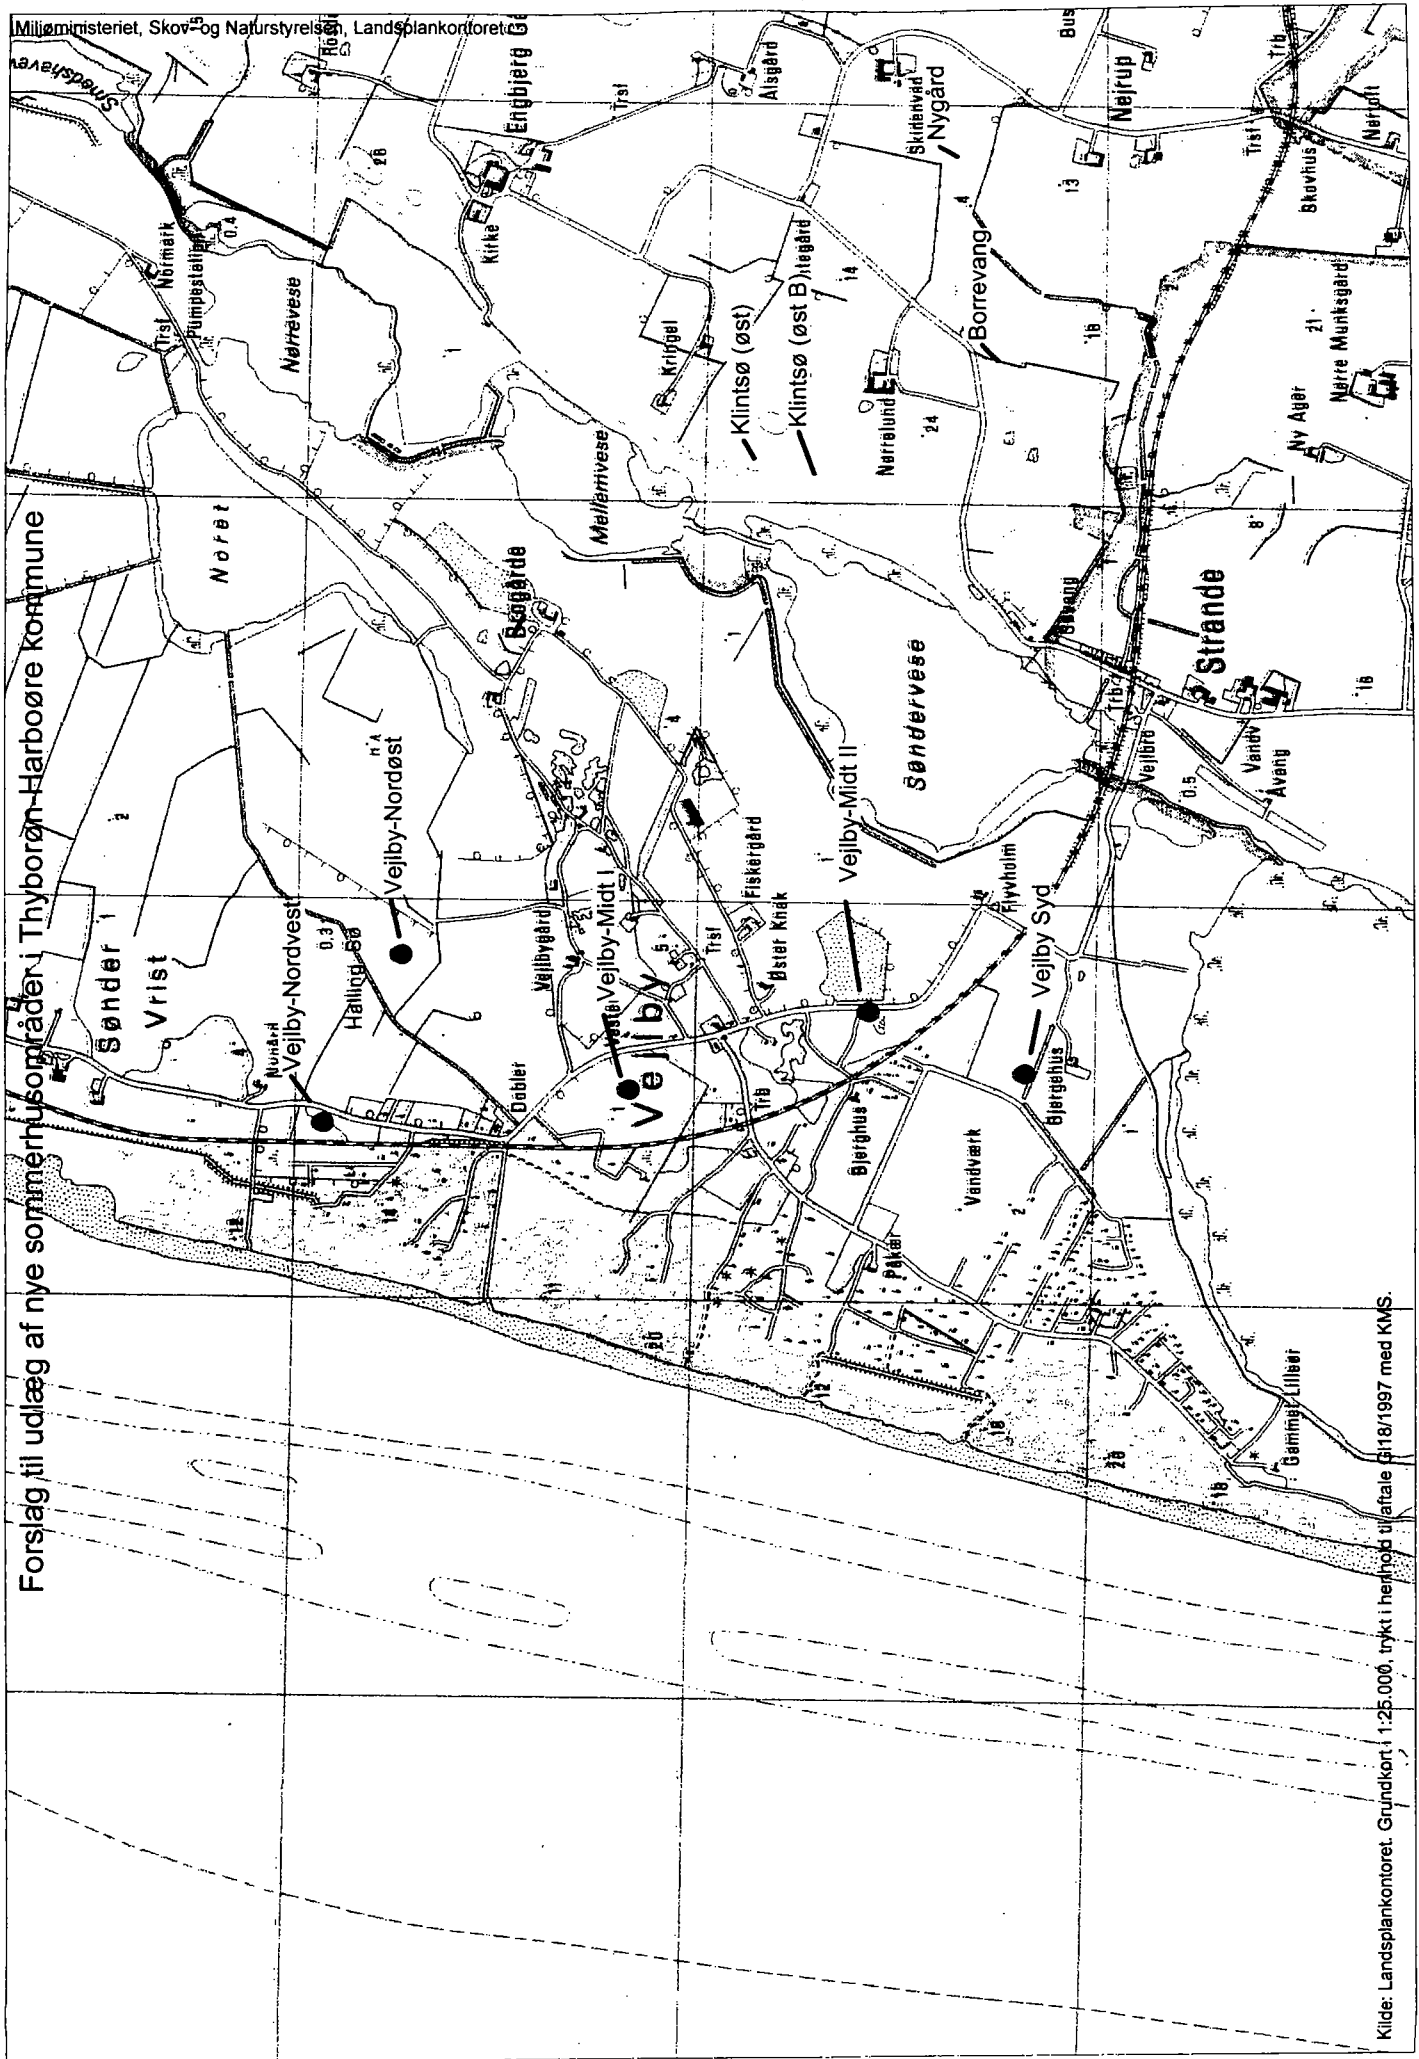

Forslag til udlæg af nye sommerhusområder i Thyborøn-Harboøre Kommune