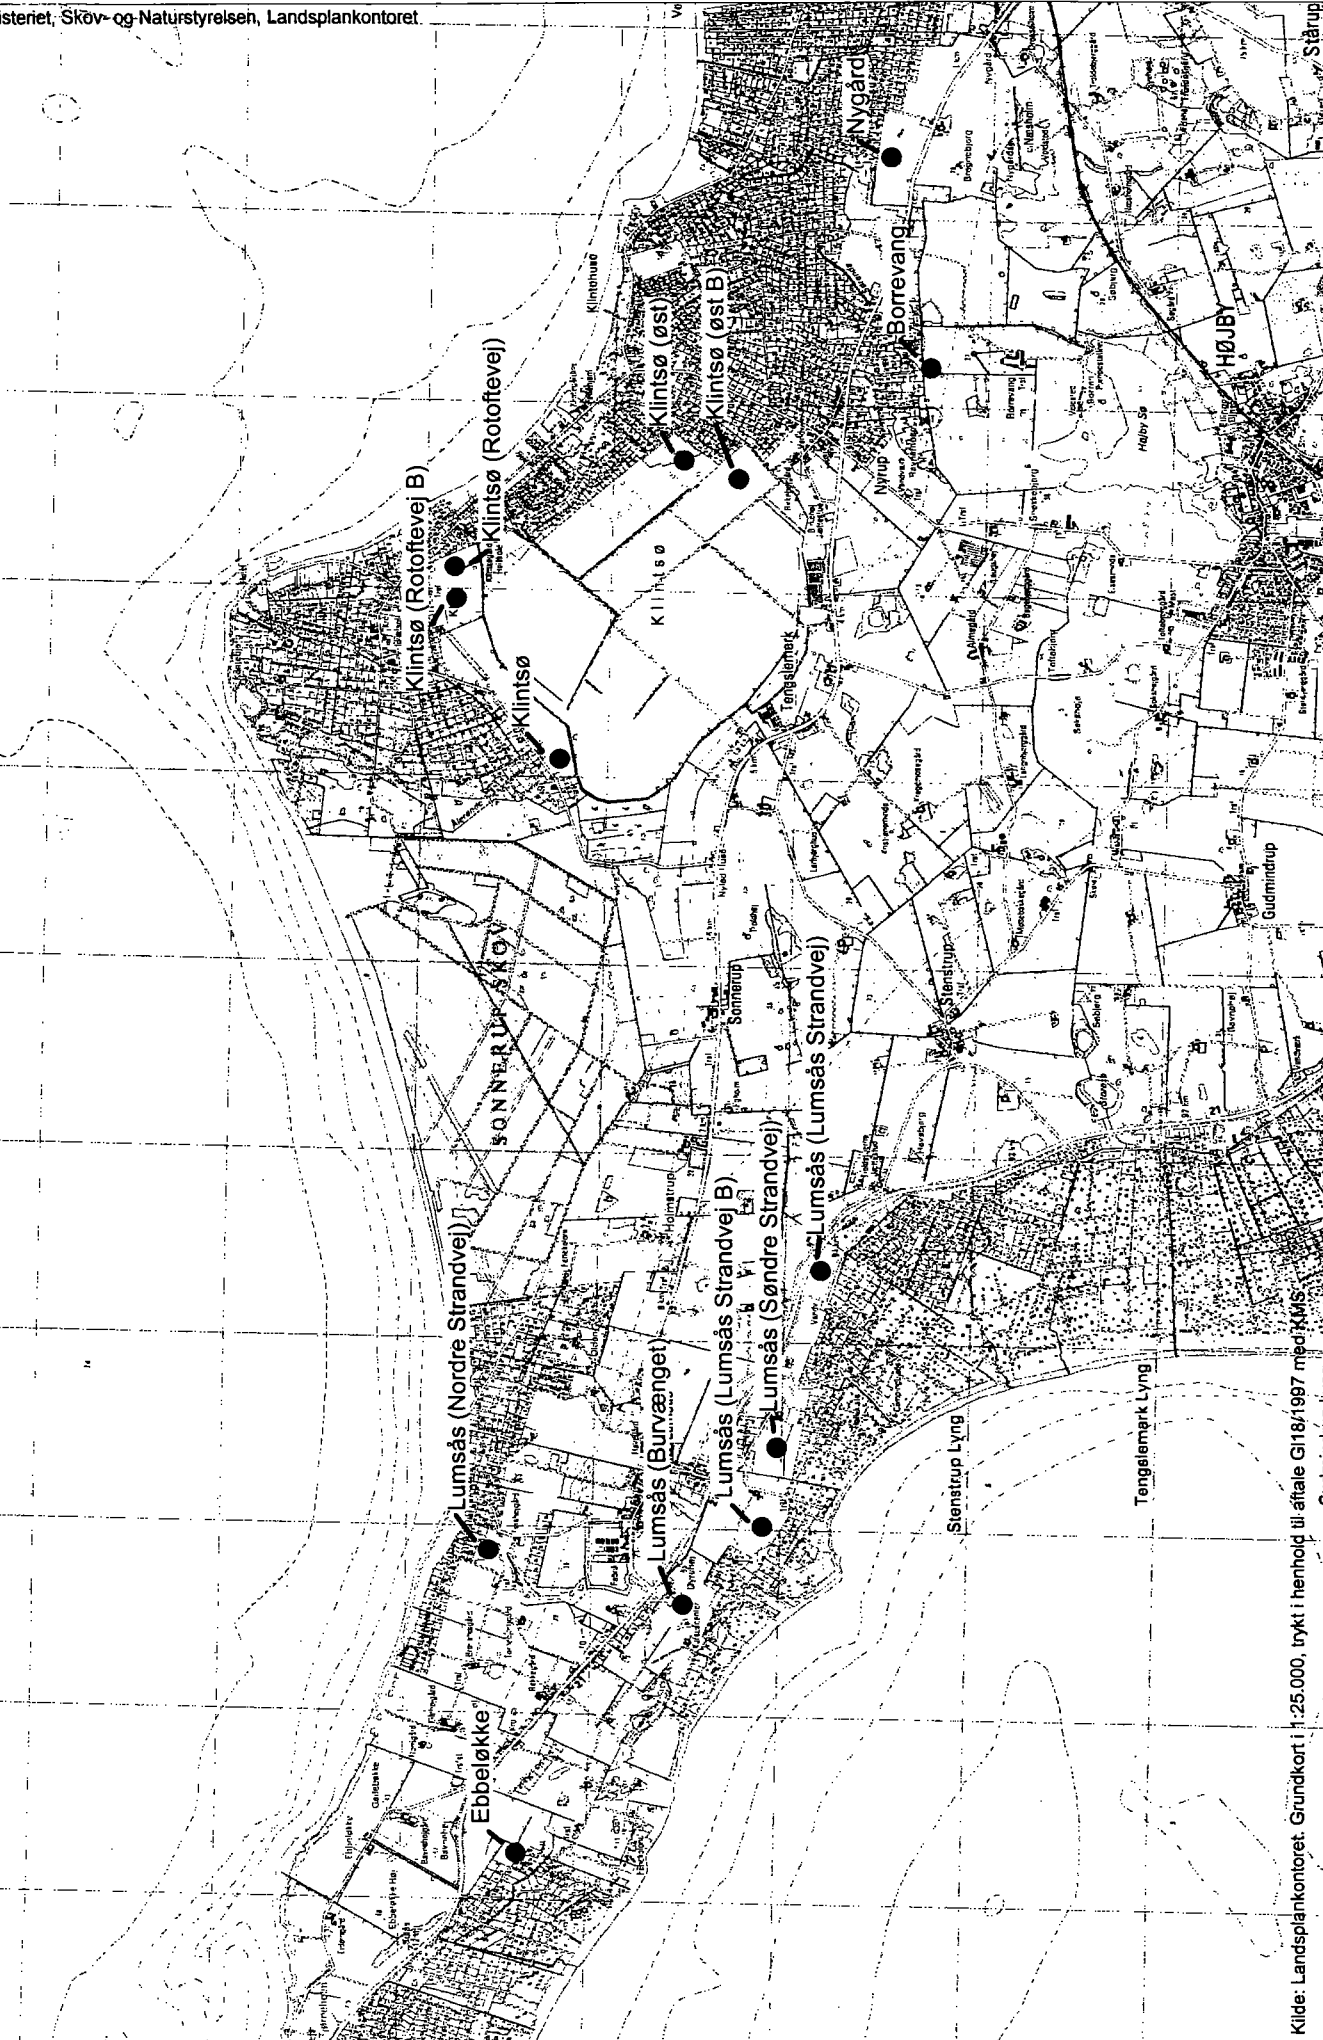

Forslag til udlæg af nye sommerhusområder i Trundholm kommune