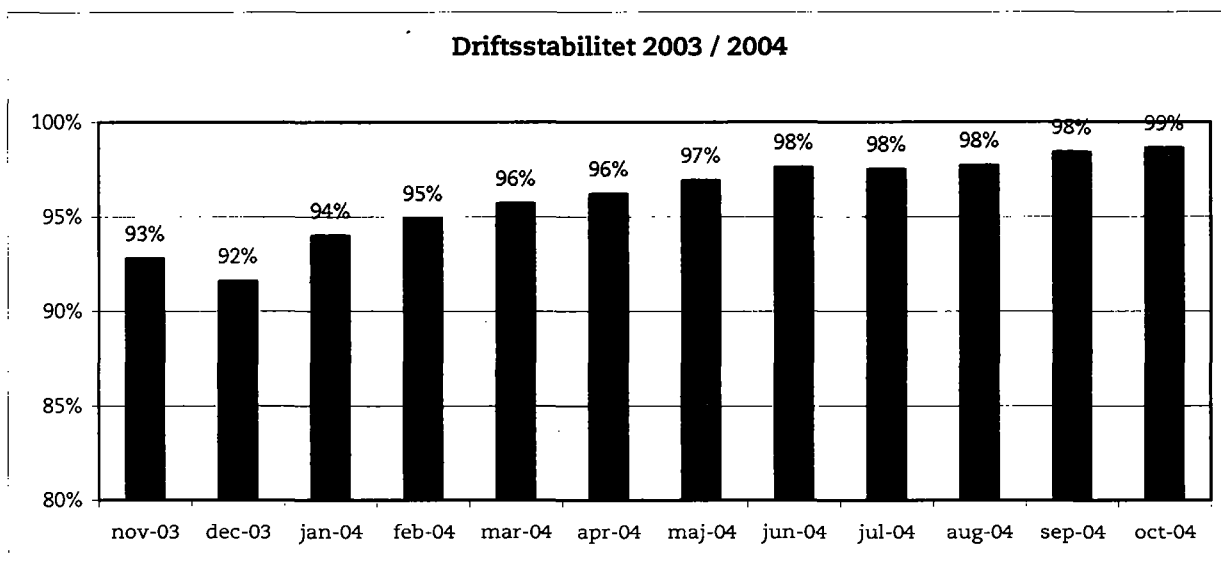

## Metroens driftsstabilitet, passagertal og markedsføring, uge 44, 2004

### Driftsstabilitet

Driftsstabiliteten i oktober var på 98,6 pct.

Driftsstabiliteten i uge 44 var på ca. 99 pct.

**Passagertal**

Passagertallet for oktober måned var på ca. 3,1 mio.

Passagertallet i uge 44 var på ca. 730.000.