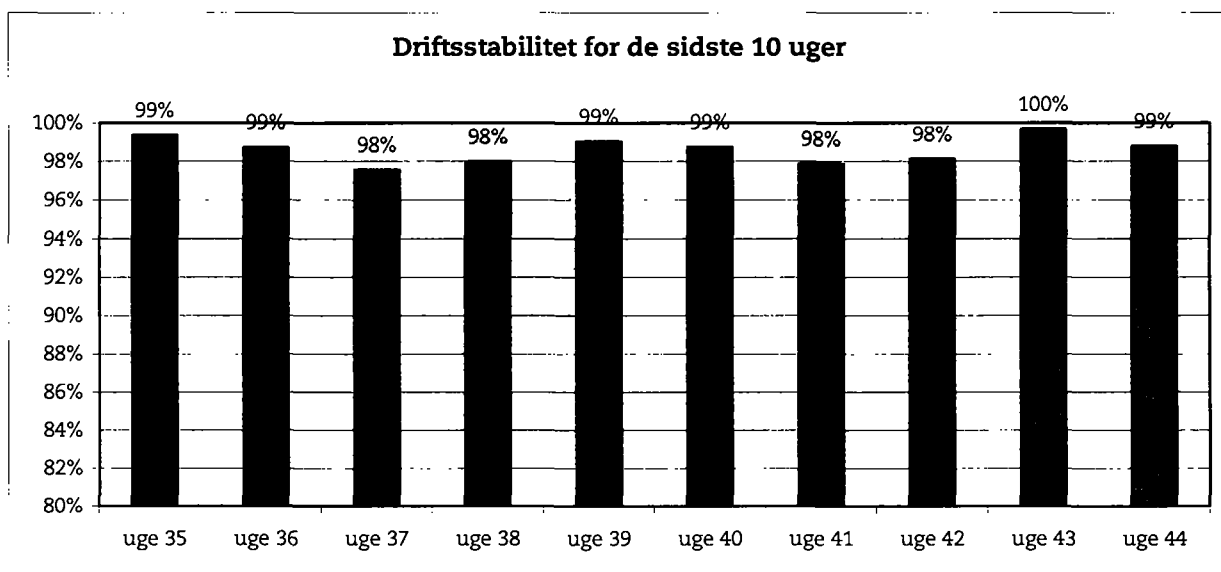

## Metroens driftsstabilitet, passagertal og markedsføring, uge 44, 2004

### Driftsstabilitet

Driftsstabiliteten i oktober var på 98,6 pct.

Driftsstabiliteten i uge 44 var på ca. 99 pct.

**Passagertal**

Passagertallet for oktober måned var på ca. 3,1 mio.

Passagertallet i uge 44 var på ca. 730.000.