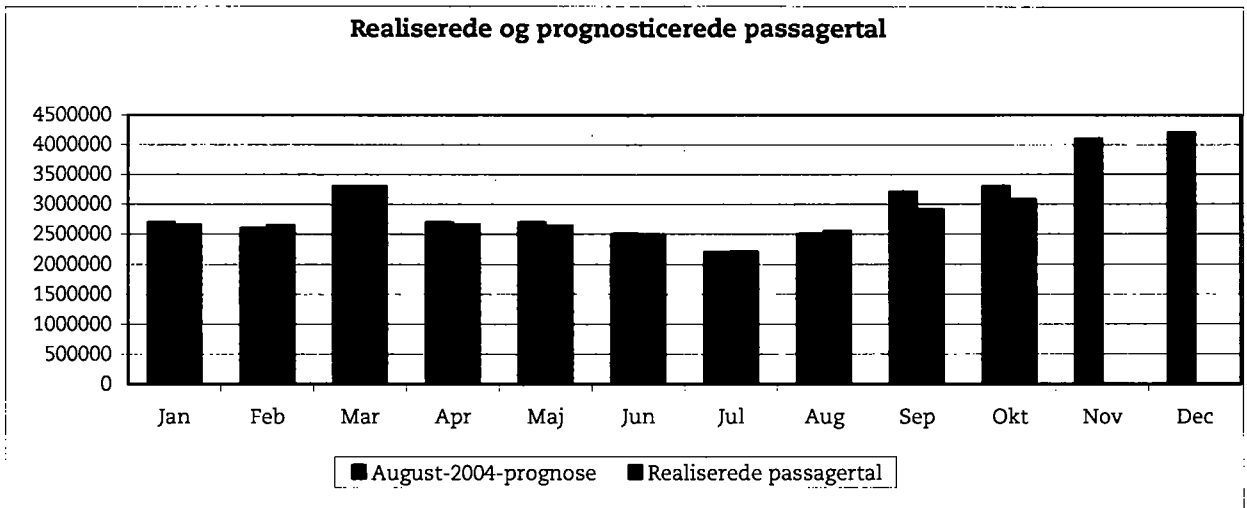

## Metroens driftsstabilitet, passagertal og markedsføring, uge 44, 2004

### Driftsstabilitet

Driftsstabiliteten i oktober var på 98,6 pct.

Driftsstabiliteten i uge 44 var på ca. 99 pct.

**Passagertal**

Passagertallet for oktober måned var på ca. 3,1 mio.

Passagertallet i uge 44 var på ca. 730.000.