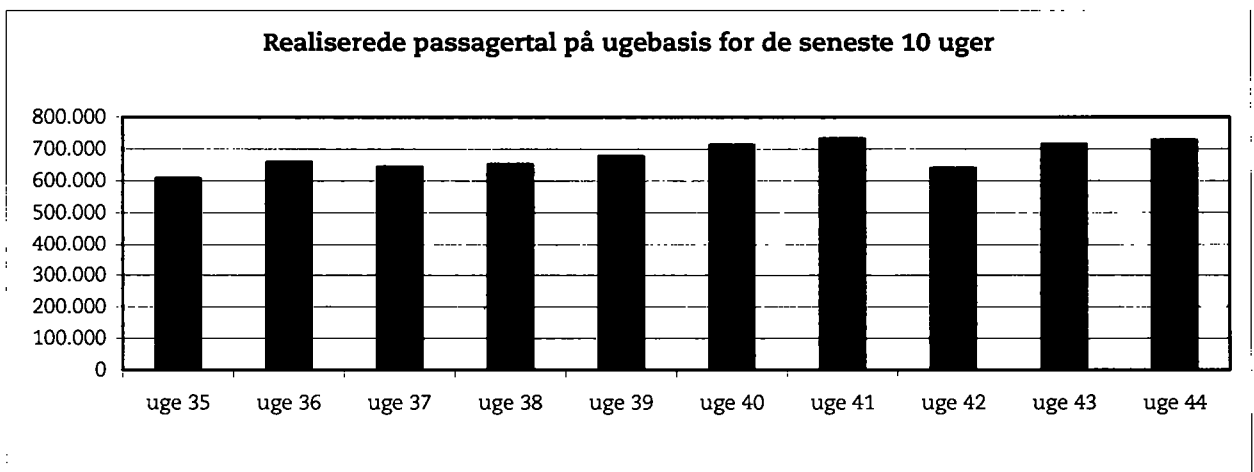

### Driftsstabilitet

Driftsstabiliteten i oktober var på 98,6 pct.

Driftsstabiliteten i uge 44 var på ca. 99 pct.

**Passagertal**

Passagertallet for oktober måned var på ca. 3,1 mio.

Passagertallet i uge 44 var på ca. 730.000.