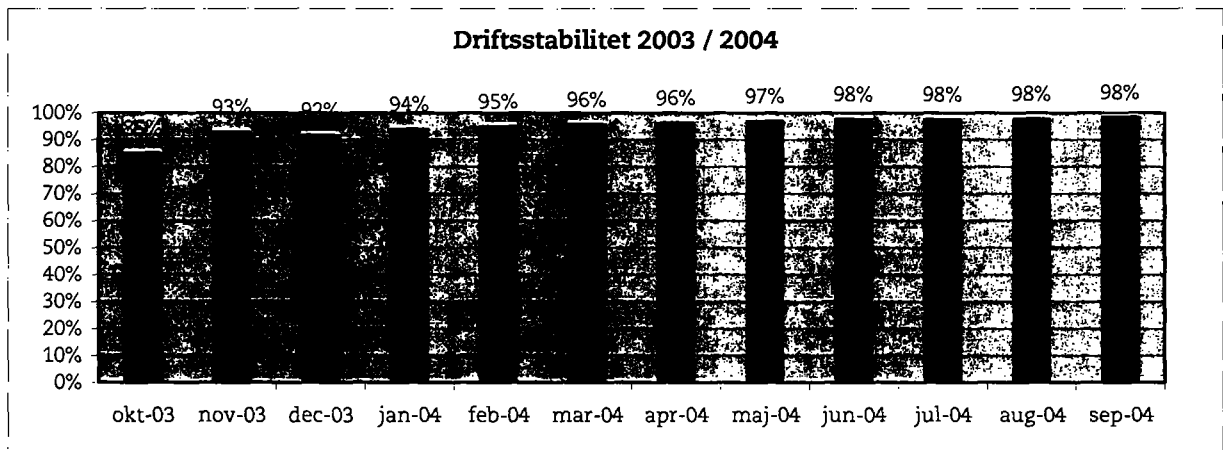

26. oktober 2004

**Metroens driftsstabilitet, passagertal og markedsføring, uge 43, 2004**

**Driftsstabilitet**

Driftsstabiliteten i september var på 98,4 pct.

Driftsstabiliteten i uge 43 var på ca. 99,7 pct.

**Passagertal**

Passagertallet for september måned var på ca. 2,9 mio.

Passagertallet i uge 43 var på ca. 720.000.

De ugentlige opgørelser i dette notat bygger på foreløbige tal, hvorfor der tages forbehold for eventuelle senere justeringer.