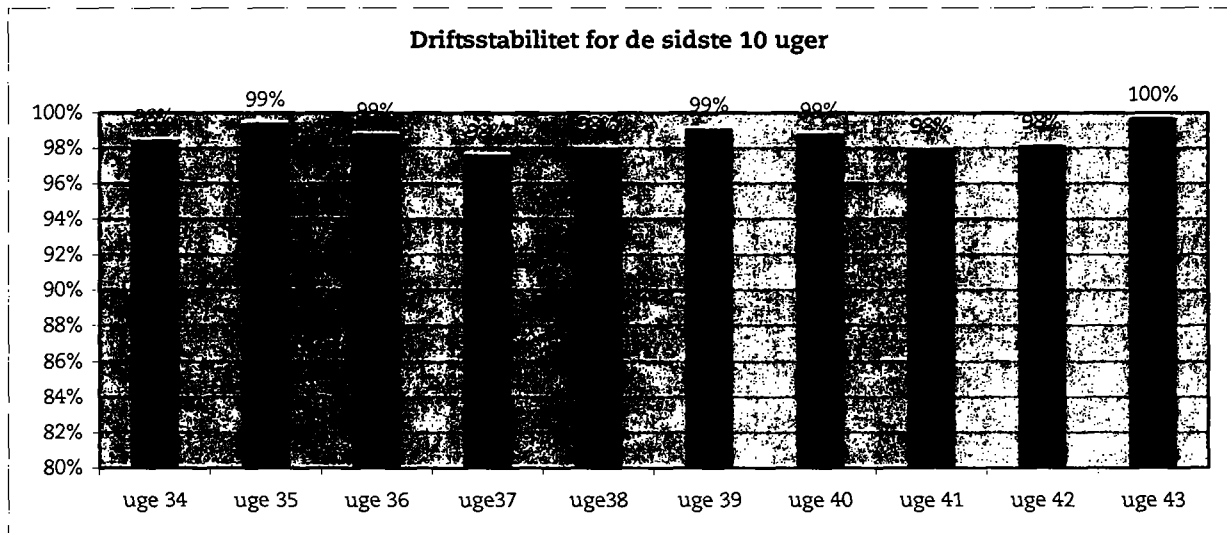

26. oktober 2004

**Metroens driftsstabilitet, passagertal og markedsføring, uge 43, 2004**

**Driftsstabilitet**

Driftsstabiliteten i september var på 98,4 pct.

Driftsstabiliteten i uge 43 var på ca. 99,7 pct.

**Passagertal**

Passagertallet for september måned var på ca. 2,9 mio.

Passagertallet i uge 43 var på ca. 720.000.

De ugentlige opgørelser i dette notat bygger på foreløbige tal, hvorfor der tages forbehold for eventuelle senere justeringer.