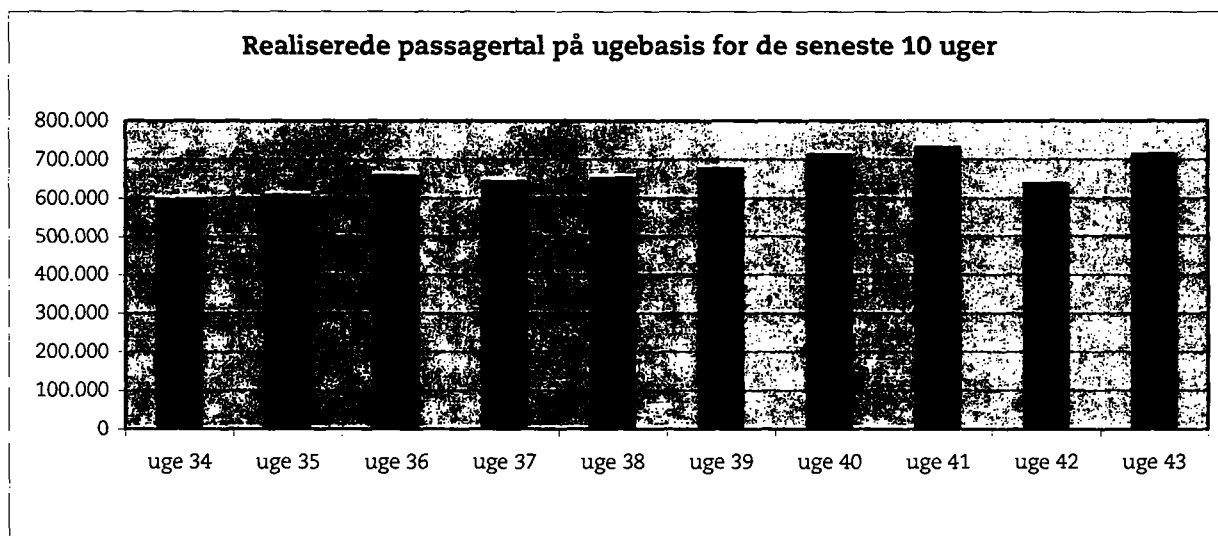

26. oktober 2004

**Metroens driftsstabilitet, passagertal og markedsføring, uge 43, 2004**

**Driftsstabilitet**

Driftsstabiliteten i september var på 98,4 pct.

Driftsstabiliteten i uge 43 var på ca. 99,7 pct.

**Passagertal**

Passagertallet for september måned var på ca. 2,9 mio.

Passagertallet i uge 43 var på ca. 720.000.

De ugentlige opgørelser i dette notat bygger på foreløbige tal, hvorfor der tages forbehold for eventuelle senere justeringer.