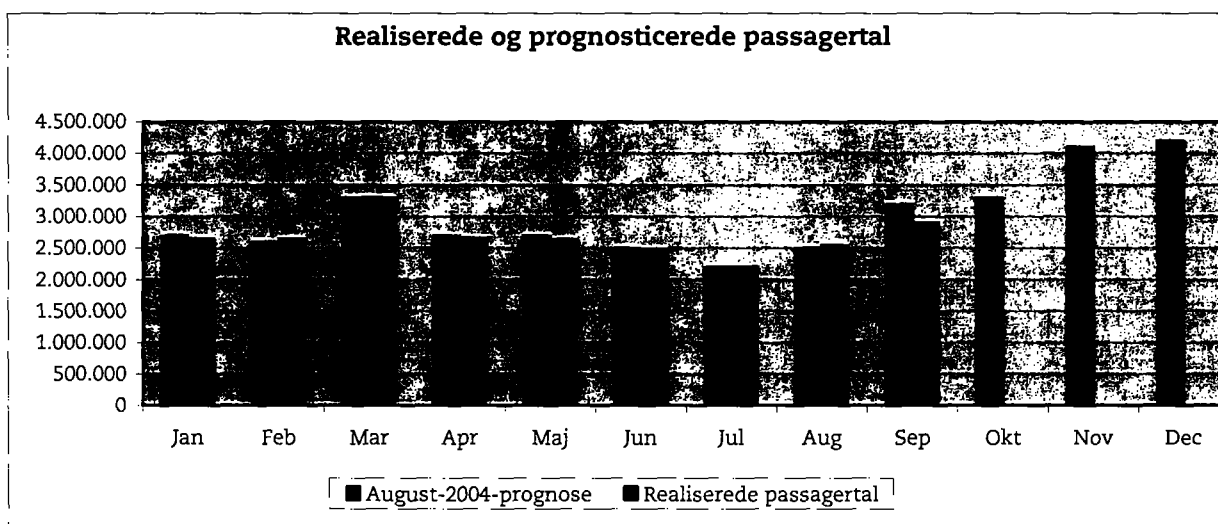

26. oktober 2004

**Metroens driftsstabilitet, passagertal og markedsføring, uge 43, 2004**

**Driftsstabilitet**

Driftsstabiliteten i september var på 98,4 pct.

Driftsstabiliteten i uge 43 var på ca. 99,7 pct.

**Passagertal**

Passagertallet for september måned var på ca. 2,9 mio.

Passagertallet i uge 43 var på ca. 720.000.

De ugentlige opgørelser i dette notat bygger på foreløbige tal, hvorfor der tages forbehold for eventuelle senere justeringer.